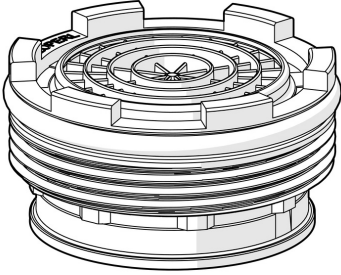

EAN: 4015474160286
static.hansa.com/59913128

- Ersatzteile
 - Wasserhahnwartung
 - CASCADE® Strahlregler
 - Außengewinde
-

Technische Daten

Technische Eigenschaften

Anschlussgröße

M21.5x1