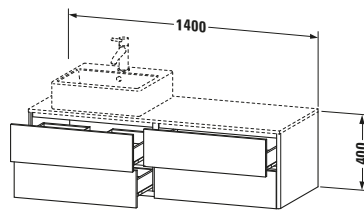

Konsolenwaschtischunterbau wandhängend

Basis Angaben	
Langbezeichnung	Duravit XSquare Konsolenwaschtischunterbau wandhängend, Graphit Matt, Rechteckig, Anzahl Ausschnitte: 1, Anzahl Schubkästen: 4, Tip-on Technik – XS4913L4949

Spezifikationen	
Anzahl Ausschnitte	1
Anzahl Schubkästen	4
Für Anzahl Waschtische	1
Montagegrad	Montiert

Waschplatz	
Position Becken	Links

Montage	
Montageart	Wandhängend / Wandmontage

Farbe	
Farbwert	Graphit
Glanzgrad	Matt

Front	
Farbwert Front	Graphit
Glanzgrad Front	Matt

Korpus	
Glanzgrad Korpus	Matt
Material Korpus	Hochverdichtete Dreischicht-Holzspanplatte
Oberfläche Korpus	Dekor

Griff	
Ausführung Griff	Grifflos

Profil	
Farbe Profil	Chrom
Glanzgrad Profil	Hochglanz
Material Profil	Aluminium

Features	
Tip-on Technik	✓
Einrichtungssystem	Optional
Selbsteinzug mit Dämpfung	✓
Siphonausschnitt	✓
Schürze	✓

Lieferumfang	
Montage	
Inkl. Befestigungsmaterial	✓
Technische Dokumentation	
Inkl. Montageanleitung	digital und gedruckt

Logistik	
Artikelgewicht	60 kg

Verkaufsverpackung	
Art Verkaufsverpackung	Karton
Menge / Verkaufsverpackung	1 Stk.
Ab Werk verpackt	✓
Breite Verkaufsverpackung inkl. Artikel	615 mm
Höhe Verkaufsverpackung inkl. Artikel	1460 mm
Tiefe Verkaufsverpackung inkl. Artikel	550 mm
Gewicht Verkaufsverpackung inkl. Artikel	60 kg
Anzahl Packstücke	1

Vermaßung	
Breite / Länge	1400 mm
Höhe	400 mm
Tiefe / Breite	548 mm
Min. Wandabstand	0 mm

Passende Produkte

Passende Artikel	
	Raumsparsiphon # 005076 Universal
	Einrichtungssystem Set # UV0502 Universal
	Einrichtungssystem Set # UV0511 Universal
	Konsole # XS060G XSquare
	Konsole # XS061G XSquare

Notwendige Artikel	
	Konsole # XS060G XSquare
	Konsole # XS061G XSquare