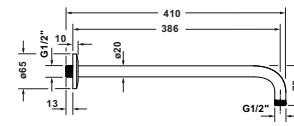

Brausearm

| Basis Angaben | |
|-----------------|---|
| Langbezeichnung | Duravit Brausen und Zubehör Brausearm Schwarz Matt – UV0670028046 |

| Logistik | |
|--|----------|
| Artikelgewicht | 0,23 kg |
| Verkaufsverpackung | |
| Art Verkaufsverpackung | Karton |
| Menge / Verkaufsverpackung | 1 Stk. |
| Ab Werk verpackt | ✓ |
| Breite Verkaufsverpackung inkl. Artikel | 65 mm |
| Höhe Verkaufsverpackung inkl. Artikel | 80 mm |
| Tiefe Verkaufsverpackung inkl. Artikel | 440 mm |
| Gewicht Verkaufsverpackung inkl. Artikel | 0,462 kg |
| Anzahl Packstücke | 1 |

Weitere Informationen finden Sie hier

<https://pro.duravit.de/p/UV0670028046>

| Beschreibungstexte | |
|--------------------|---|
| Ausschreibungstext | Duravit Brausen und Zubehör Brausearm Schwarz Matt, Designer: Duravit, Schwarz Matt, Oberflächenbehandlung: Pulverbeschichtet, Form: Rund, EAN Nr.: 4063382938367, Artikelgewicht: 0,23 kg, Abmessungen (Breite / Länge x Tiefe / Breite x Höhe): 65 x 410 x 96 mm, Artikel Nr.: UV0670028046 |

| Vermaßung | |
|----------------|--------|
| Breite / Länge | 65 mm |
| Höhe | 96 mm |
| Tiefe / Breite | 410 mm |