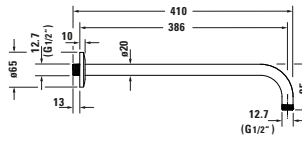

Brausearm

| Basis Angaben | |
|-----------------|---|
| Langbezeichnung | Duravit Brausen und Zubehör Brausearm Schwarz Matt – UV0670028046 |

| Logistik | |
|--|----------|
| Artikelgewicht | 0,23 kg |
| Verkaufsverpackung | |
| Art Verkaufsverpackung | Karton |
| Menge / Verkaufsverpackung | 1 Stk. |
| Ab Werk verpackt | ✓ |
| Breite Verkaufsverpackung inkl. Artikel | 65 mm |
| Höhe Verkaufsverpackung inkl. Artikel | 80 mm |
| Tiefe Verkaufsverpackung inkl. Artikel | 440 mm |
| Gewicht Verkaufsverpackung inkl. Artikel | 0,462 kg |
| Anzahl Packstücke | 1 |

Weitere Informationen finden Sie hier

<https://pro.duravit.de/p/UV0670028046>

| Beschreibungstexte | |
|--------------------|---|
| Ausschreibungstext | Duravit Brausen und Zubehör Brausearm Schwarz Matt, Designer: Duravit, Schwarz Matt, Oberflächenbehandlung: Pulverbeschichtet, Form: Rund, EAN Nr.: 4063382938367, Artikelgewicht: 0,23 kg, Abmessungen (Breite / Länge x Tiefe / Breite x Höhe): 65 x 410 x 96 mm, Artikel Nr.: UV0670028046 |

| Vermaßung | |
|----------------|--------|
| Breite / Länge | 65 mm |
| Höhe | 96 mm |
| Tiefe / Breite | 410 mm |