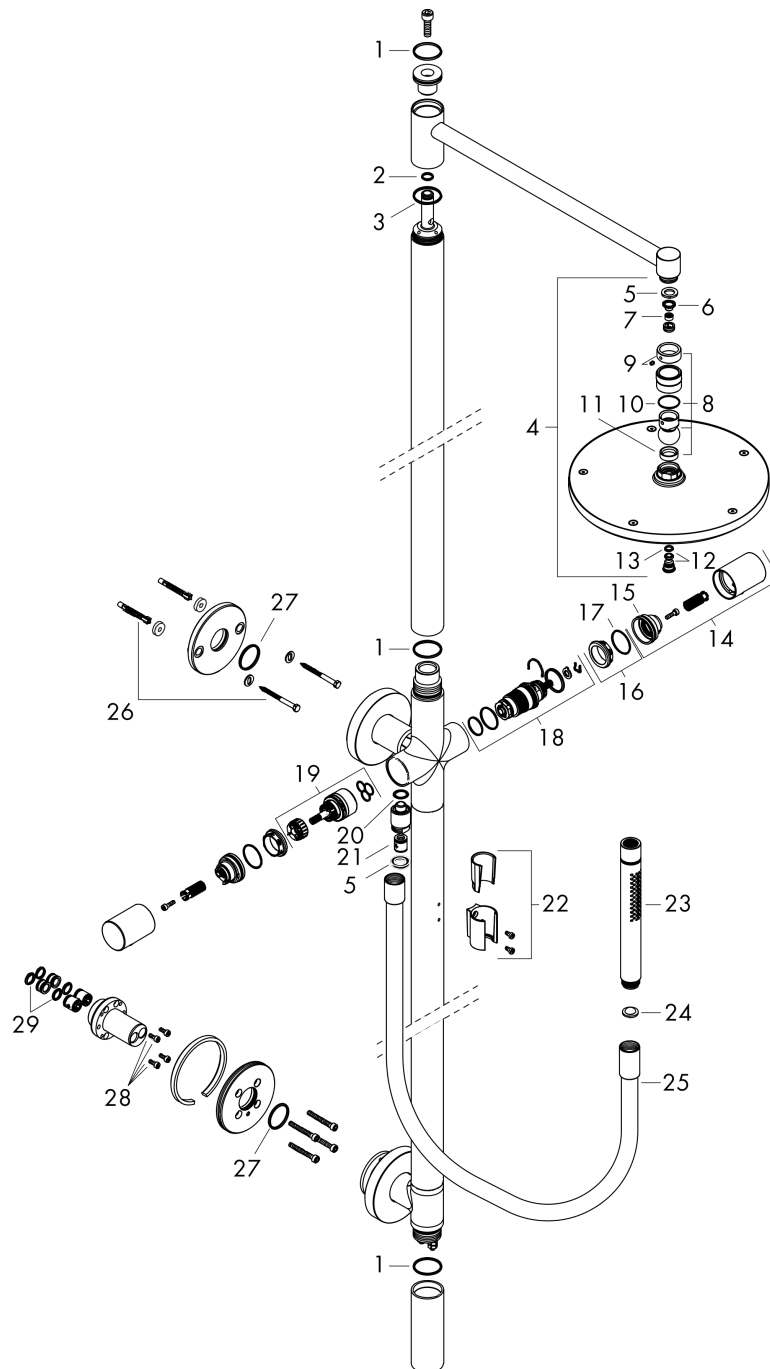

Explosionszeichnung

Baujahr: >10/22

AXOR Starck

Duschsäule mit Thermostat und Kopfbrause 240 1jet

Oberfläche: **Matt Black** Artikelnummer: **12672670**

Ersatzteilliste

Baujahr: >10/22

Pos.	Beschreibung	Artikelnummer	Preis	VE
1	O-Ring 30x2	98186000	3.25 CHF	1
2	O-Ring 10x2	98170000	3.25 CHF	1
3	O-Ring 30x1,5	98433000	3.25 CHF	1
4	Kopfbrause Ø 240 mm	94830670	314.55 CHF	1
5	Dichtung	98058000	3.25 CHF	1
6	Sieb	92672000	5.40 CHF	1
7	Durchflussbegrenzer	93071000	8.65 CHF	1
8	Kugelgelenk	98941670	55.45 CHF	1
9	Sicherungsring	98942670	28.10 CHF	1
10	Gleitring	97536000	5.40 CHF	1
11	Dichtung	97606000	5.40 CHF	1
12	Schraube	95796670	43.55 CHF	1
13	O-Ring 7x2	98419000	3.25 CHF	1
14	-	94818000	103.25 CHF	1
15	Anschlagscheibe	95840000	18.80 CHF	1
16	Mutter	98913000	18.80 CHF	1
17	O-Ring 26x1,5	98390000	3.25 CHF	1
18	Temperatur Regeleinheit	98282000	103.25 CHF	1
19	Absperreinheit inkl. Umsteller	98283000	72.55 CHF	1
20	O-Ring 13x2	98128000	3.25 CHF	1
21	Rückflußverhinderer-Set DW 15	94074000	14.25 CHF	1
22	Brausehalter kpl.	96295670	43.55 CHF	1
23	Handbrause	28532670	-	1
24	Siebichtung	94246000	3.25 CHF	1
25	Brauseschlauch 1,25 m	28282670	-	1
26	Befestigungsteile	40920000	5.40 CHF	1
27	O-Ring 28x2	98194000	3.25 CHF	1
28	Zylinderschraube M4x10	97661000	5.40 CHF	1
29	O-Ring 11x2	98127000	3.25 CHF	1