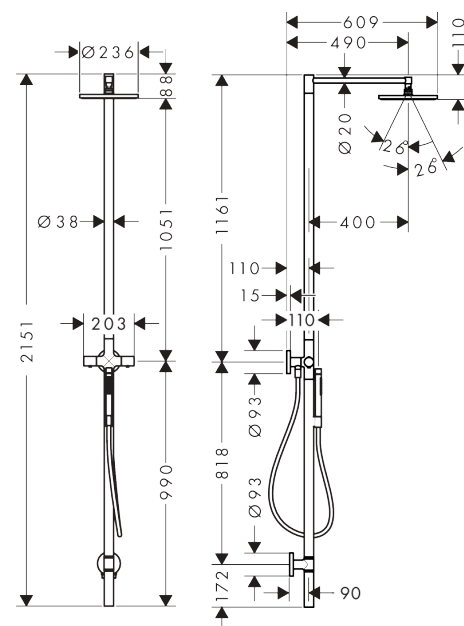

Maßzeichnung