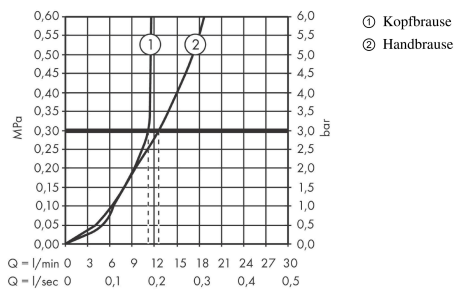

AXOR Starck

Duschsäule mit Thermostat und Kopfbrause 240 1jet

Oberfläche: **Matt Black** Artikelnummer: **12672670**

Beschreibung

Merkmale

- besteht aus: Duschsäule, Kopfbrause, Stabhandbrause, Brausenthermostat, Brausenschlauch
- Brausekopfgrösse: 240 mm
- Kopfbrause 240 1jet
- Strahlart Kopfbrause: PowderRain
- Maximale Durchflussmenge bei 3 bar: 12,2 l/min
- maximale Durchflussmenge bei 1 bar: 5,5 l/min
- Durchflussmenge PowderRain (bei 3 bar): 11,3 l/min
- Strahlart Handbrause: Rain, MonoRain
- Durchfluss für Handbrause bei 3 bar: 12,2 l/min
- min. Betriebsdruck: 1 bar
- max. Betriebsdruck: 10 bar
- Verbraucheransteuerung durch Drehen
- Verbrühschutz: bei 40 °C
- Heisswasserbegrenzung
- für Durchlauferhitzer geeignet
- Montage: Wandmontage
- Aufputzmontage
- Rückflussverhinderer
- 2 Verbraucher
- P-IX 38407/IOB

Durchflussdiagramm

Die Verbrauchswerte wurden praxisnah mit den dazugehörigen Armaturen (Thermostat/Mischer/Unterputzventil) gemessen.

AXOR Starck
Duschsäule mit Thermostat und Kopfbrause 240 1jet
 Oberfläche: **Matt Black** Artikelnummer: **12672670**