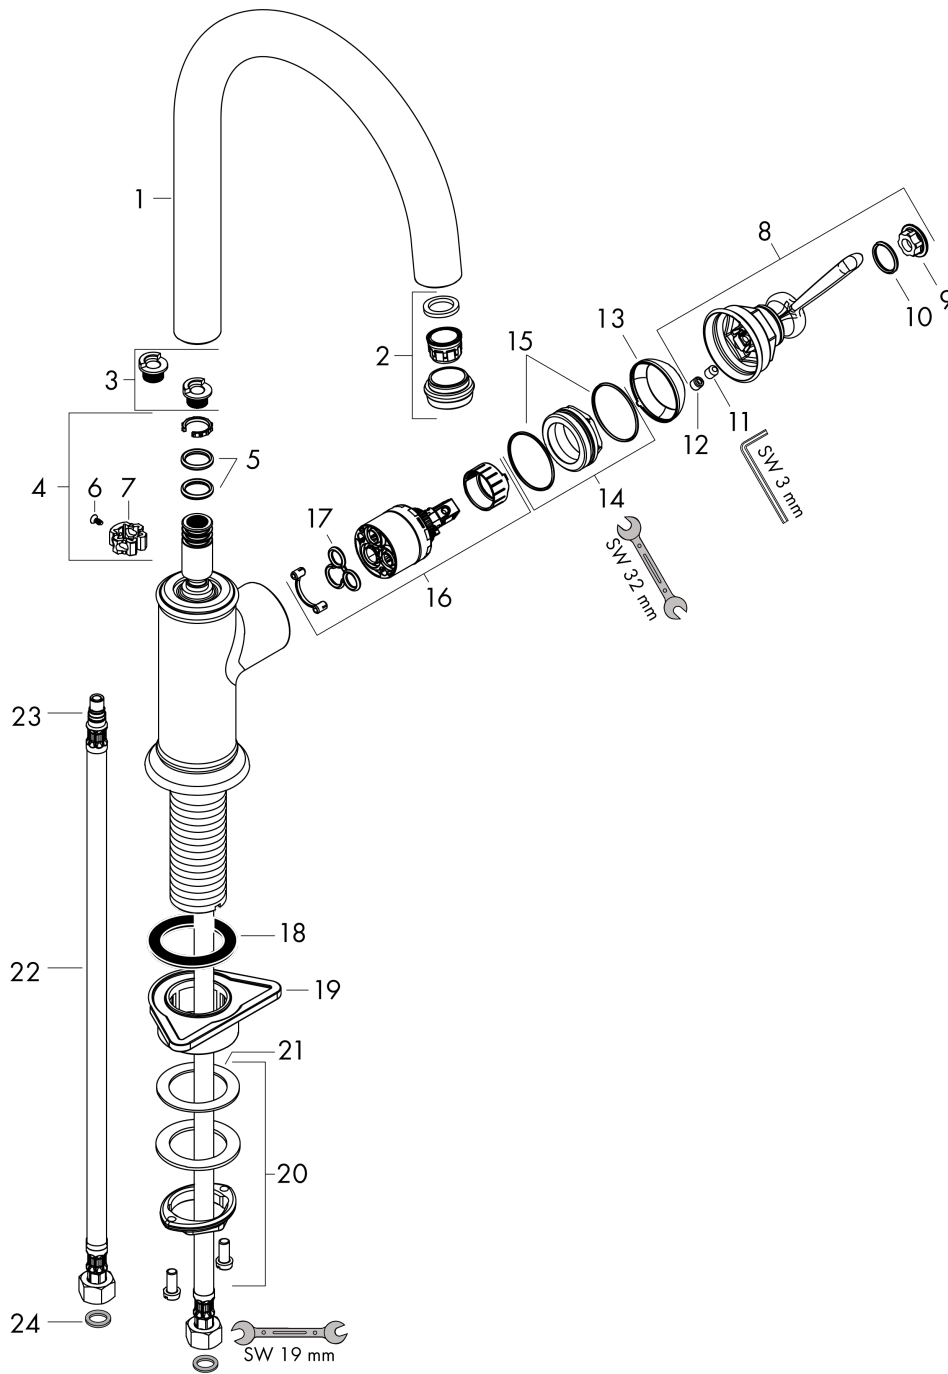

### Maßzeichnung

### Durchflussdiagramm

**AXOR Montreux**  
**Einhebel-Küchenmischer 260 mit Schwenkauslauf**  
 Oberfläche: **Edelstahl finish** Artikelnummer: **16580800**

Explosionszeichnung

Baujahr: >01/17

**AXOR Montreux**  
**Einhebel-Küchenmischer 260 mit Schwenkauslauf**  
 Oberfläche: **Edelstahl finish** Artikelnummer: **16580800**

## Ersatzteilliste

Baujahr: >01/17

Pos.	Beschreibung	Artikelnummer	Preis	VE
1	Auslauf kpl.	92968800	209.70 CHF	1
2	Strahlregler laminar	92969800	88.55 CHF	1
3	Anschlagring Set (110° / 150°)	98486000	14.25 CHF	1
4	Dichtungsset	92646000	18.80 CHF	1
5	O-Ring 14x2,5	98189000	3.25 CHF	1
6	Schraube	97662000	8.65 CHF	1
7	Axialring	97558000	3.25 CHF	1
8	Griff	92963800	88.55 CHF	1
9	Abdeckkappe	92964000	18.80 CHF	1
10	O-Ring 16x2	98133000	3.25 CHF	1
11	Madenschraube M6x8	98444000	3.25 CHF	1
12	Griffstopfen	96762000	3.25 CHF	1
13	Kappe	92965800	45.85 CHF	1
14	Mutter	92966000	36.95 CHF	1
15	O-Ring 33x1,5	98164000	3.25 CHF	1
16	Kartusche kpl.	92730000	58.70 CHF	1
17	Dichtung	95008000	8.65 CHF	1
18	Dichtung	92582000	3.25 CHF	1
19	Befestigungsteil	97523000	5.40 CHF	1
20	Schaftbefestigung kpl. (Ø 34)	95049000	14.25 CHF	1
21	Gleitring	97548000	3.25 CHF	1
22	Anschlussschlauch 900 mm M10x1 G3/8	98785000	28.95 CHF	1
23	O-Ring 7x1,5	98422000	3.25 CHF	1
24	Dichtungsset	95581000	5.40 CHF	1