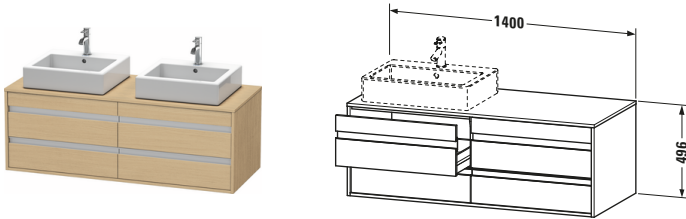

**Konsolenwaschtischunterbau wandhängend**

Basis Angaben	
Langbezeichnung	Duravit Ketho Konsolenwaschtischunterbau wandhängend, Eiche Natur Matt, Rechteckig, Anzahl Ausschnitte: 2, Anzahl Schubkästen: 4 – KT6657B3030

Features	
Selbsteinzug mit Dämpfung	✓
Siphonausschnitt	✓
Schürze	✓
Hahnlochbohrungen möglich	✓

Weitere Informationen finden Sie hier

<https://pro.duravit.de/p/KT6657B3030>

Spezifikationen	
Anzahl Ausschnitte	2
Anzahl Schubkästen	4
Für Anzahl Waschtische	2
Montagegrad	Montiert
Waschplatz	
Position Becken	Links / Rechts
Montage	
Montageart	Wandhängend / Wandmontage
Farbe	
Farbwert	Eiche Natur
Glanzgrad	Matt
Front	
Farbwert Front	Eiche Natur
Glanzgrad Front	Matt
Korpus	
Glanzgrad Korpus	Matt
Material Korpus	Hochverdichtete Dreischicht-Holzspanplatte
Oberfläche Korpus	Dekor
Konsole	
Farbwert Konsole	Eiche Natur
Glanzgrad Konsole	Matt
Material Konsole	Hochverdichtete Dreischicht-Holzspanplatte
Oberfläche Konsole	Dekor
Griff	
Ausführung Griff	Griffleiste
Anzahl Griffe	4
Farbwert Griff	Silber

Lieferumfang	
Inkl. Konsolenplatte	✓
Montage	
Inkl. Befestigungsmaterial	✓
Technische Dokumentation	
Inkl. Montageanleitung	digital und gedruckt

Logistik	
Artikelgewicht	48,5 kg
Verkaufsverpackung	
Art Verkaufsverpackung	Karton
Menge / Verkaufsverpackung	1 Stk.
Ab Werk verpackt	✓
Breite Verkaufsverpackung inkl. Artikel	1400 mm
Höhe Verkaufsverpackung inkl. Artikel	550 mm
Tiefe Verkaufsverpackung inkl. Artikel	496 mm
Gewicht Verkaufsverpackung inkl. Artikel	48,5 kg
Anzahl Packstücke	1

Vermaßung	
Breite / Länge	1400 mm
Höhe	496 mm
Tiefe / Breite	550 mm
Min. Wandabstand	0 mm

Passende Produkte	
Passende Artikel	
	Raumsparsiphon # 005076 Universal