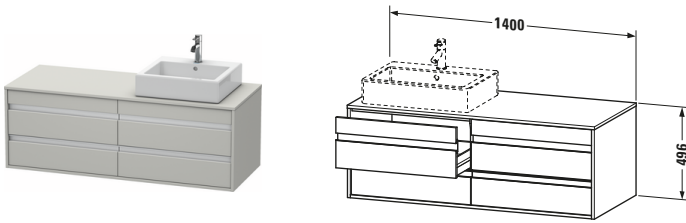

Konsolenwaschtischunterbau wandhängend

Basis Angaben	
Langbezeichnung	Duravit Ketho Konsolenwaschtischunterbau wandhängend, Betongrau Matt, Rechteckig, Anzahl Ausschnitte: 1, Anzahl Schubkästen: 4 – KT6657R0707

Features	
Selbsteinzug mit Dämpfung	✓
Siphonausschnitt	✓
Schürze	✓
Hahnlochbohrungen möglich	✓

Weitere Informationen finden Sie hier

<https://pro.duravit.de/p/KT6657R0707>

Spezifikationen	
Anzahl Ausschnitte	1
Anzahl Schubkästen	4
Für Anzahl Waschtische	1
Montagegrad	Montiert

Lieferumfang	
Inkl. Konsolenplatte	✓
Montage	
Inkl. Befestigungsmaterial	✓
Technische Dokumentation	
Inkl. Montageanleitung	digital und gedruckt

Waschplatz	
Position Becken	Rechts

Montage	
Montageart	Wandhängend / Wandmontage

Vermaßung	
Breite / Länge	1400 mm
Höhe	496 mm
Tiefe / Breite	550 mm
Min. Wandabstand	0 mm

Konsole	
Farbwert Konsole	Betongrau
Glanzgrad Konsole	Matt
Material Konsole	Hochverdichtete Dreischicht-Holzspanplatte
Oberfläche Konsole	Dekor