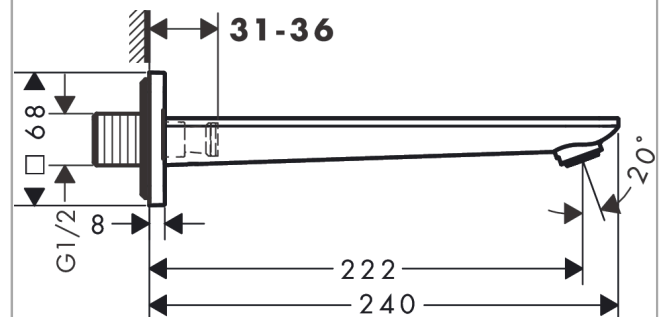

AXOR Citterio C

Wanneneinlauf

Oberfläche: **Brushed Nickel** Artikelnummer: **49410820**

Beschreibung

Merkmale

- Ausladung: 222 mm
- Maximale Durchflussmenge bei 3 bar: 24,5 l/min
- Strahlart: Normalstrahl

Artikeldetails

Preis exkl. MwSt.

396.00 CHF

Technologie

Produktabbildung

Maßzeichnung

Durchflussdiagramm