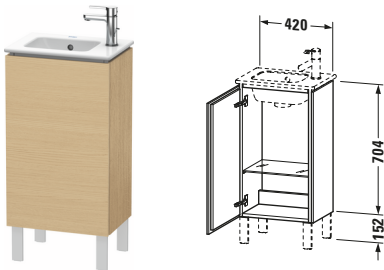

L-Cube # LC6273R3030

Design by Christian Werner

Waschtischunterbau bodenstehend

Basis Angaben	
Langbezeichnung	Duravit L-Cube Waschtischunterbau bodenstehend, Eiche Natur Matt, Rechteckig, Anzahl Türen: 1 - LC6273R3030

Spezifikationen	
Tür	
Anzahl Türen	1
Türanschlag	Rechts
Böden	
Anzahl Glasfachböden	1
Für Anzahl Waschtische	1
Montagegrad	Montiert
Waschplatz	
Position Becken	Mitte
Montage	
Montageart	Montage unter Waschtisch / Bodenstehend / Wandmontage
Farbe	
Farbwert	Eiche Natur
Glanzgrad	Matt
Front	
Farbwert Front	Eiche Natur
Glanzgrad Front	Matt
Korpus	
Glanzgrad Korpus	Matt
Material Korpus	Hochverdichtete Dreischicht-Holzspanplatte
Oberfläche Korpus	Dekor
Griff	
Ausführung Griff	Grifflos

Vermaßung	
Breite / Länge	420 mm
Höhe	704 mm
Tiefe / Breite	294 mm
Min. Wandabstand	50 mm

Passende Produkte

Passende Artikel	
	Sockelfuß # UV9994 Universal
	Sockelfuß # UV9993 Universal
	Sockelfuß # UV9992 Universal
	Sockelfuß # UV9991 Universal
	Handwaschbecken # 072343 ME by Starck
Notwendige Artikel	
	Handwaschbecken # 072343 ME by Starck