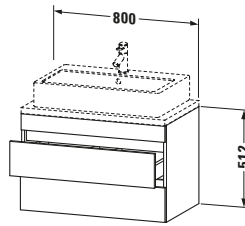

Konsolenwaschtischunterbau wandhängend

Basis Angaben	
Langbezeichnung	Duravit DuraStyle Konsolenwaschtischunterbau wandhängend, Nussbaum dunkel Matt, Rechteckig, Anzahl Schubkästen: 2 – DS530702143

Spezifikationen	
Anzahl Schubkästen	2
Für Anzahl Waschtische	1
Compact	✓
Montagegrad	Montiert

Waschplatz	
Position Becken	Mitte

Montage	
Montageart	Konsolenmontage / Wandhängend / Wandmontage

Farbe	
Farbwert	Nussbaum dunkel
Glanzgrad	Matt

Front	
Farbwert Front	Nussbaum dunkel
Glanzgrad Front	Matt

Korpus	
Glanzgrad Korpus	Matt
Material Korpus	Hochverdichtete Dreischicht-Holzspanplatte
Oberfläche Korpus	Dekor

Griff	
Ausführung Griff	Grifflos

Features	
Inneneinteilung	Optional
Selbsteinzug mit Dämpfung	✓
Siphonausschnitt	✓
Schürze	✓

Lieferumfang	
Montage	
Inkl. Befestigungsmaterial	✓
Technische Dokumentation	
Inkl. Montageanleitung	digital und gedruckt

Logistik	
Artikelgewicht	23,2 kg
Verkaufsverpackung	
Art Verkaufsverpackung	Karton
Menge / Verkaufsverpackung	1 Stk.
Ab Werk verpackt	✓
Breite Verkaufsverpackung inkl. Artikel	630 mm
Höhe Verkaufsverpackung inkl. Artikel	860 mm
Tiefe Verkaufsverpackung inkl. Artikel	565 mm
Gewicht Verkaufsverpackung inkl. Artikel	27 kg
Anzahl Packstücke	1

Vermaßung	
Breite / Länge	800 mm
Höhe	512 mm
Tiefe / Breite	478 mm
Min. Wandabstand	20 mm

Passende Produkte	
Passende Artikel	
	Raumsparsiphon # 005076 Universal
	Inneneinteilung # UV9846 Universal

Notwendige Artikel	
	Konsole # DS101C DuraStyle
	Konsole # DS105C DuraStyle
	Konsole # DS100C DuraStyle
	Konsole # DS104C DuraStyle

Weitere Informationen finden Sie hier

<https://pro.duravit.de/p/DS530702143>