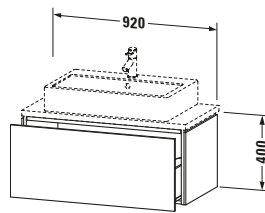

Konsolenwaschtischunterbau wandhängend

Basis Angaben	
Langbezeichnung	Duravit L-Cube Konsolenwaschtischunterbau wandhängend, Weiß Matt, Rechteckig, Anzahl Auszüge: 1, Tip-on Technik – LC580301818

Spezifikationen	
Anzahl Auszüge	1
Für Anzahl Waschtische	1
Compact	✓
Montagegrad	Montiert

Waschplatz	
Position Becken	Mitte

Montage	
Montageart	Konsolenmontage / Wandhängend / Wandmontage

Farbe	
Farbwert	Weiß
Glanzgrad	Matt

Front	
Farbwert Front	Weiß
Glanzgrad Front	Matt

Korpus	
Glanzgrad Korpus	Matt
Material Korpus	Hochverdichtete Dreischicht-Holzspanplatte
Oberfläche Korpus	Dekor

Griff	
Ausführung Griff	Grifflos

Features	
Tip-on Technik	✓
Einrichtungssystem	Optional
Selbsteinzug mit Dämpfung	✓

Lieferumfang	
Montage	
Inkl. Befestigungsmaterial	✓
Technische Dokumentation	
Inkl. Montageanleitung	digital und gedruckt

Logistik	
Artikelgewicht	26,3 kg
Verkaufsverpackung	
Art Verkaufsverpackung	Karton
Menge / Verkaufsverpackung	1 Stk.
Ab Werk verpackt	✓
Breite Verkaufsverpackung inkl. Artikel	540 mm
Höhe Verkaufsverpackung inkl. Artikel	1060 mm
Tiefe Verkaufsverpackung inkl. Artikel	510 mm
Gewicht Verkaufsverpackung inkl. Artikel	30 kg
Anzahl Packstücke	1

Vermaßung	
Breite / Länge	920 mm
Höhe	400 mm
Tiefe / Breite	477 mm
Min. Wandabstand	20 mm

Passende Produkte	
Passende Artikel	
	Raumsparsiphon # 005076 Universal
	Einrichtungssystem Set # UV0513 Universal

Notwendige Artikel	
	Konsolle # LC101C L-Cube
	Konsolle # LC105C L-Cube
	Konsolle # LC100C L-Cube
	Konsolle # LC104C L-Cube

Weitere Informationen finden Sie hier

<https://pro.duravit.de/p/LC580301818>