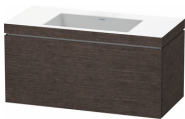

# L-Cube # LC6918N7272

Design by Christian Werner

c-bonded Set wandhängend

Basis Angaben	
Langbezeichnung	Duravit L-Cube c-bonded Set wandhängend, Eiche dunkel gebürstet Matt, Rechteckig, Anzahl Auszüge: 1, Tip-on Technik – LC6918N7272

Spezifikationen	
<b>Keramik</b>	
Anzahl Waschplätze	2
Position Becken	Mitte
<b>Griff</b>	
Ausführung Griff	Grifflos
<b>Front</b>	
Farbwert Front	Eiche dunkel gebürstet
Glanzgrad Front	Matt
Material Front	Hochverdichtete Dreischicht-Holzspanplatte
<b>Korpus</b>	
Farbwert Korpus	Eiche dunkel gebürstet
Glanzgrad Korpus	Matt
Material Korpus	Hochverdichtete Dreischicht-Holzspanplatte
Oberfläche Korpus	Echtholz furnier