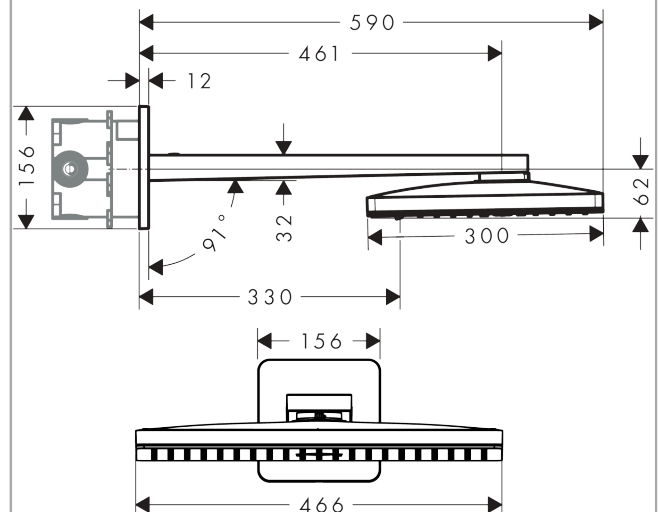

##### Merkmale

- besteht aus: Kopfbrause, Brausearm, Rosette
- Brausekopfgrösse: 466 x 300 mm
- Strahlart: Rain, RainStream, MonoRain
- Durchflussmenge Rain (bei 3 bar): 18 l/min
- Durchflussmenge MonoRain (bei 3 Bar): 18 l/min
- Durchflussmenge RainStream (bei 3 bar): 15 l/min
- Maximale Durchflussmenge bei 3 bar: 18 l/min
- Mindestfließdruck: 1,5 bar
- Material Strahlscheibe: Metall
- Brausearmlänge: 460 mm
- Strahlscheibe zur Reinigung abnehmbar
- Kopfbrause zur Reinigung abnehmbar
- Montage: Wand - UP Installation auf iBox
- Anschlussart: Grundkörper

#### Maßzeichnung