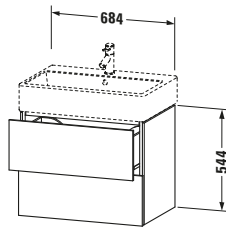

Waschtischunterbau wandhängend

Basis Angaben	
Langbezeichnung	Duravit L-Cube Waschtischunterbau wandhängend, Taupe Matt, Rechteckig, Anzahl Schubkästen: 2, Tip-on Technik – LC627609191

Spezifikationen	
Anzahl Schubkästen	2
Für Anzahl Waschtische	1
Montagegrad	Montiert
Waschplatz	
Position Becken	Mitte
Montage	
Montageart	Montage unter Waschtisch / Wandhängend / Wandmontage
Farbe	
Farbwert	Taupe
Glanzgrad	Matt
Front	
Farbwert Front	Taupe
Glanzgrad Front	Matt
Korpus	
Glanzgrad Korpus	Matt
Material Korpus	Hochverdichtete Dreischicht-Holzspanplatte
Oberfläche Korpus	Dekor
Griff	
Ausführung Griff	Grifflos

Features	
Tip-on Technik	✓
Einrichtungssystem	Optional
Selbsteinzug mit Dämpfung	✓

Lieferumfang	
Montage	
Inkl. Befestigungsmaterial	✓
Technische Dokumentation	
Inkl. Montageanleitung	digital und gedruckt

Logistik	
Artikelgewicht	28,2 kg
Verkaufsverpackung	
Art Verkaufsverpackung	Karton
Menge / Verkaufsverpackung	1 Stk.
Ab Werk verpackt	✓
Breite Verkaufsverpackung inkl. Artikel	630 mm
Höhe Verkaufsverpackung inkl. Artikel	850 mm
Tiefe Verkaufsverpackung inkl. Artikel	565 mm
Gewicht Verkaufsverpackung inkl. Artikel	32,5 kg
Anzahl Packstücke	1

Vermaßung	
Breite / Länge	684 mm
Höhe	544 mm
Tiefe / Breite	459 mm
Min. Wandabstand	0 mm

Passende Produkte	
Passende Artikel	
	Raumsparsiphon # 005076 Universal
	Einrichtungssystem Set # UV0510 Universal
	Waschtisch # 235070 Vero Air
Notwendige Artikel	
	Waschtisch # 235070 Vero Air