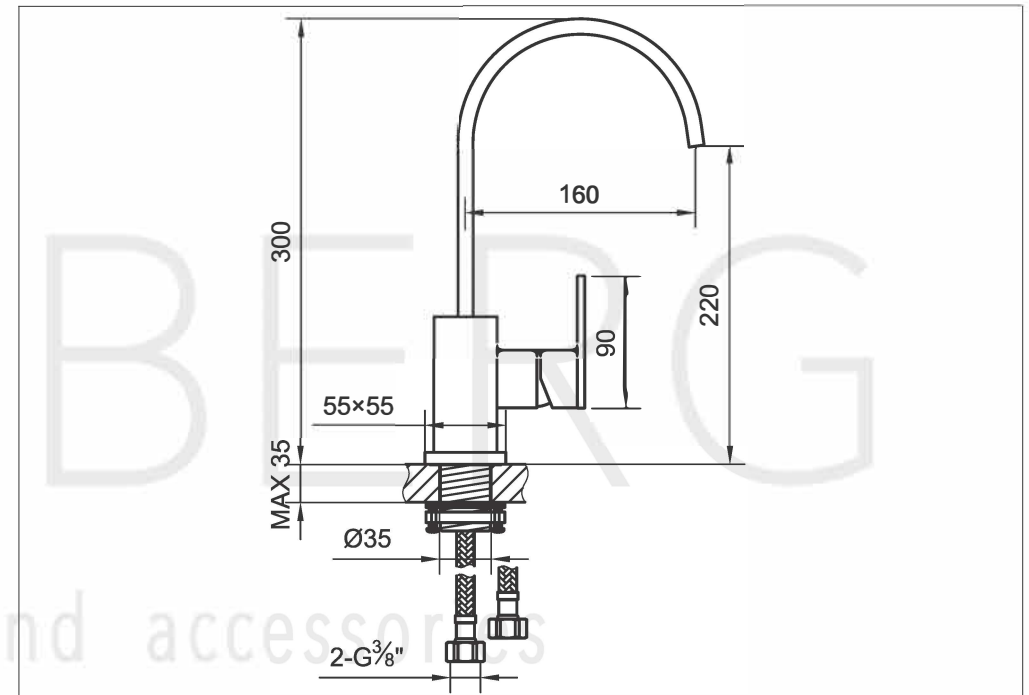

STEINBERG

Waschtisch-Einhebelmischbatterie

Art.Nr.135 1401

Installation

Technische Zeichnung

Explosionszeichnung