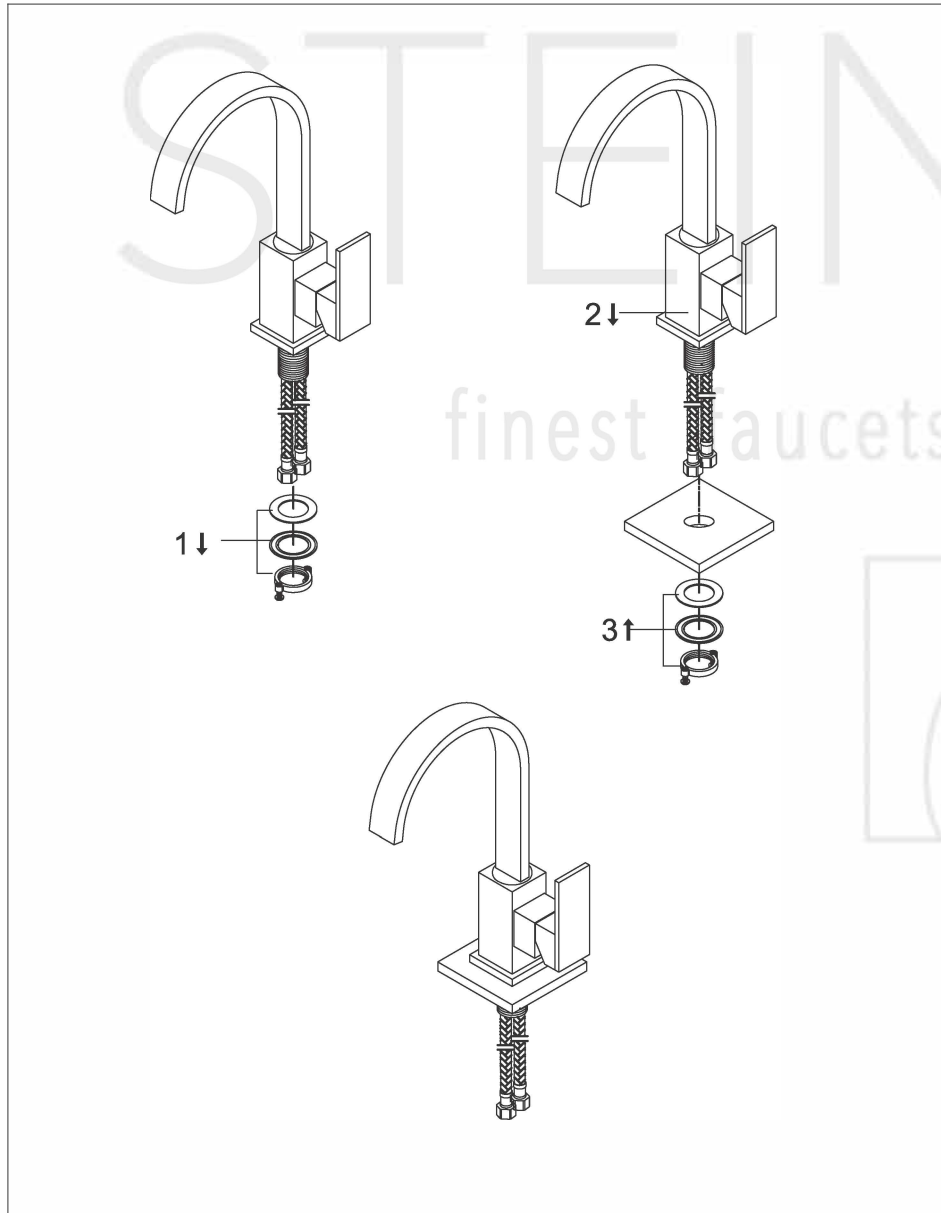

STEINBERG

Waschtisch-Einhebelmischbatterie

Art.Nr.135 1401

Installation

Technische Zeichnung

Explosionszeichnung