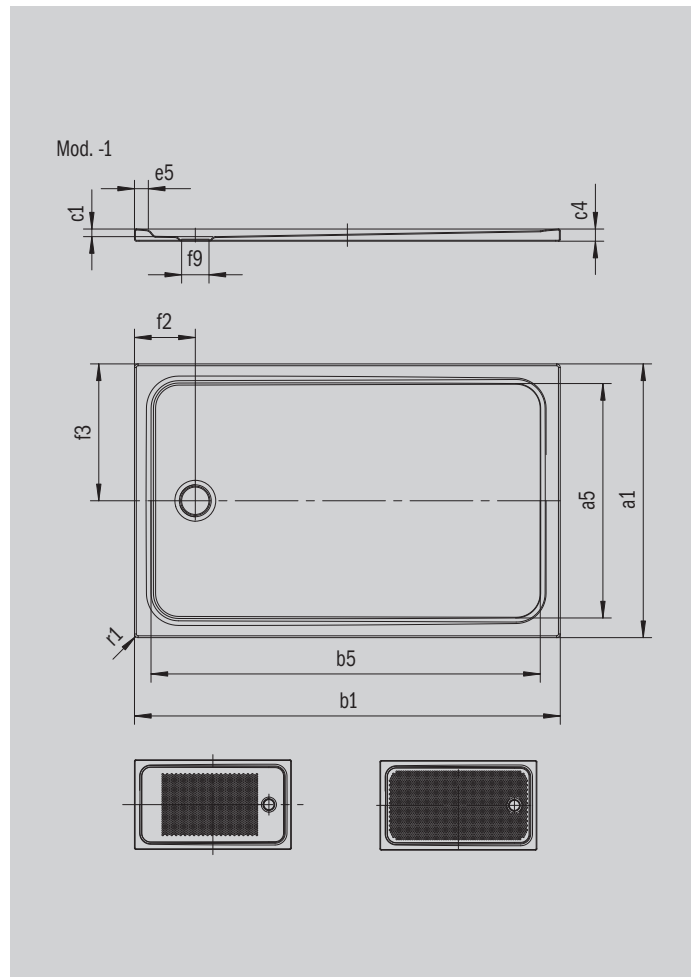

CAYONOPLAN

- Bodenebene Dusche
- Klassisches Design mit umlaufender Prägung
- Perfect Match zur CAYONO Modellfamilie
- Großzügige Standfläche durch seitlichen Ablauf
- Aus KALDEWEI Stahl-Emaille

Abbildung ähnlich

Modell 2258	KA 90 waagrecht	KA 90 flach	KA 90 senkrecht
Gesamt-Aufbauhöhe	98	78	49
Bauhöhe	80	60	80

Modell		2258-1
Äußere Länge [mm]	a_1	1000 mm
Innere Länge [mm]	a_5	890 mm
Äußere Breite [mm]	b_1	1000 mm
Innere Breite [mm]	b_5	890 mm
Tiefe Innen [mm]	c_1	18 mm
Randhöhe [mm]	c_4	32 mm
Randbreite [mm]	e_5	50 mm
Durchmesser Ablaufloch [mm]	f_9	Ø 90 mm
Abstand Wannenrand bis Mitte Ablaufloch [mm]	$f_2; f_3$	200; 500 mm
Äußerer Radius [mm]	r_1	12 mm
Nettogewicht [kg]		27 kg
Antislip		495 x 495 mm
Vollantislip		815 x 835 mm
ANTISLIP SECURE PLUS		Vollflächig