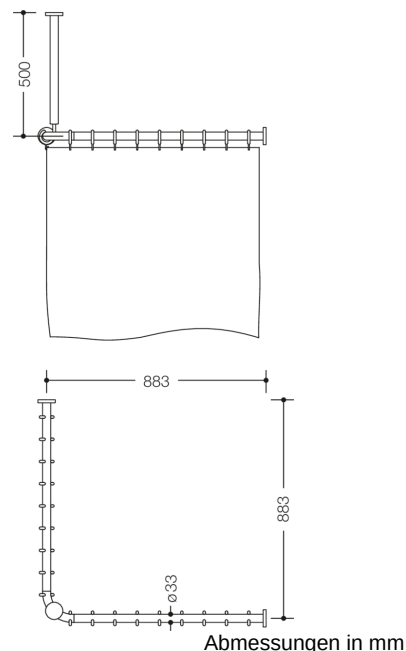

Abbildung ähnlich

Eigenschaften

Vorhangstange mit Deckenabhängung und Duschvorhang der Serie 801

- waagrecht und senkrecht angeordnete, im rechten Winkel verbundene Stangen mit Vorhangringen und Duschvorhang
- Montage an Wand und Decke mit korrosionsfreiem HEWI Befestigungsmaterial und Rosetten
- Vorhangstange für Duschwanne 900 x 900 mm, Achsmaß 883 x 883 mm, kann an den Enden bauseits bis auf 220 mm gekürzt werden
- Deckenabhängung 500 mm lang, Länge um 10 mm verstellbar und an der Rosette um max. 100 mm kürzbar
- Stangendurchmesser 33 mm
- mit 18 Vorhangringen
- aus hochglänzendem Polyamid nach HEWI Farbtabelle
- mit Metallkern
- Duschvorhang aus 100% Polyester, mit Edelstahl-Rollsaum und eingestanzten Edelstahllösen oben, duschdicht, bei 30 °C waschbar
- Vorhangbreite 2500 mm, Vorhanghöhe 2000 mm