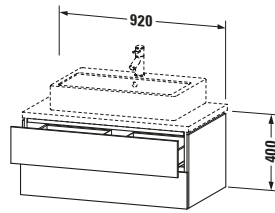

Konsolenwaschtischunterbau wandhängend

Basis Angaben	
Langbezeichnung	Duravit L-Cube Konsolenwaschtischunterbau wandhängend, Nussbaum dunkel Matt, Rechteckig, Anzahl Schubkästen: 2, Tip-on Technik – LC581802121

Lieferumfang	
Montage	
Inkl. Befestigungsmaterial	✓
Technische Dokumentation	
Inkl. Montageanleitung	digital und gedruckt

Passende Produkte	
Passende Artikel	
	Raumsparsiphon # 005076 Universal
	Einrichtungssystem Set # UV0505 Universal

Spezifikationen	
Anzahl Schubkästen	2
Für Anzahl Waschtische	1
Montagegrad	Montiert
Waschplatz	
Position Becken	Mitte
Montage	
Montageart	Konsolenmontage / Wandhängend / Wandmontage
Farbe	
Farbwert	Nussbaum dunkel
Glanzgrad	Matt
Front	
Farbwert Front	Nussbaum dunkel
Glanzgrad Front	Matt
Korpus	
Glanzgrad Korpus	Matt
Material Korpus	Hochverdichtete Dreischicht-Holzspanplatte
Oberfläche Korpus	Dekor
Griff	
Ausführung Griff	Grifflos

Logistik	
Artikelgewicht	34,1 kg
Verkaufsverpackung	
Art Verkaufsverpackung	Karton
Menge / Verkaufsverpackung	1 Stk.
Ab Werk verpackt	✓
Breite Verkaufsverpackung inkl. Artikel	615 mm
Höhe Verkaufsverpackung inkl. Artikel	1060 mm
Tiefe Verkaufsverpackung inkl. Artikel	550 mm
Gewicht Verkaufsverpackung inkl. Artikel	39 kg
Anzahl Packstücke	1

Notwendige Artikel	
	Konsole # LC103C L-Cube
	Konsole # LC107C L-Cube
	Konsole # LC102C L-Cube
	Konsole # LC106C L-Cube

Vermaßung	
Breite / Länge	920 mm
Höhe	400 mm
Tiefe / Breite	547 mm
Min. Wandabstand	20 mm

Weitere Informationen finden Sie hier

<https://pro.duravit.de/p/LC581802121>