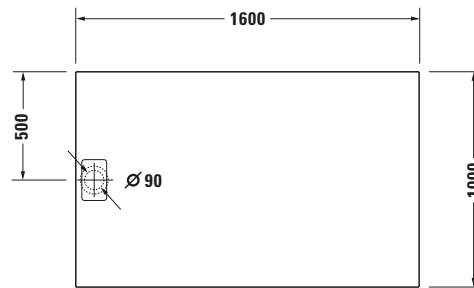

Duschwanne

Basis Angaben	
Langbezeichnung	Duravit Stonetto Duschwanne 1600x1000 mm Anthrazit Matt, Bodenbündig, Halbeinbau, Aufgesetzt, Material: Mineralguss, DuroCast UltraResist, Rechteckig – 720171680000000

Vermaßung	
Breite / Länge	1600 mm
Tiefe / Breite	1000 mm
Min. Höhe mit Füßen	130 mm
Max. Höhe mit Füßen	150 mm
Höhe mit Wannenträger	120 mm
Durchmesser Ablaufloch	90 mm

Beschreibungstexte	
Ausschreibungstext	Duravit Stonetto Duschwanne Anthrazit Matt, Designer: EOOS, Form: Rechteckig, Mineralguss, DuroCast UltraResist, Einbauart: Bodenbündig, Halbeinbau, Aufgesetzt, Position Ablauf: Seitlich, Rutschfestigkeitsklasse: B, CE-Kennzeichen-1: EN 14527, EAN Nr.: 4053424136875, Artikelgewicht: 52 kg, Abmessungen (Breite / Länge x Tiefe / Breite x Höhe): 1600 x 1000 x 50 mm, Artikel Nr.: 720171680000000, Passende Artikel: Wandprofil, Duschwannenträger, Schalungshilfe, Schallschutz-Set, Abdicht-Set, Duschwannenablauf, Duschwannenfuß, Fußgestell; Artikel Nr.: 790126000000000, 792411000000000, 792805000000000, 791372000000000, 792803000000000, 7902690000001000, 79026300000001000, 7912430000000000, 7901730000000000, 7911130000000000; Modell Nr.: 790126, 792411, 792805, 791372, 792803, 790269, 790263, 791243, 790173, 791113

Spezifikationen	
Form	Rechteckig
Rutschfestigkeitsklasse	B
Farbe	
Farbwert	Anthrazit
Glanzgrad	Matt
Material	
Material	Mineralguss
Materialart	DuroCast UltraResist
Montage	
Einbauart	Bodenbündig / Halbeinbau / Aufgesetzt
Ablauf	
Position Ablauf	Seitlich