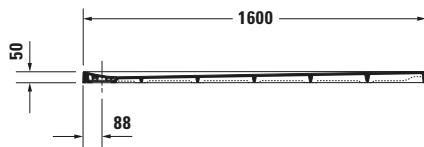

Duschwanne

Basis Angaben	
Langbezeichnung	Duravit Stonetto Duschwanne 1600x1000 mm Anthrazit Matt, Bodenbündig, Halbeinbau, Aufgesetzt, Material: Mineralguss, DuroCast UltraResist, Rechteckig – 720171680000000

Vermaßung	
Breite / Länge	1600 mm
Tiefe / Breite	1000 mm
Min. Höhe mit Füßen	130 mm
Max. Höhe mit Füßen	150 mm
Höhe mit Wannenträger	120 mm
Durchmesser Ablaufloch	90 mm

Beschreibungstexte	
Ausschreibungstext	Duravit Stonetto Duschwanne Anthrazit Matt, Designer: EOOS, Form: Rechteckig, Mineralguss, DuroCast UltraResist, Einbauart: Bodenbündig, Halbeinbau, Aufgesetzt, Position Ablauf: Seitlich, Rutschfestigkeitsklasse: B, CE-Kennzeichen-1: EN 14527, EAN Nr.: 4053424136875, Artikelgewicht: 52 kg, Abmessungen (Breite / Länge x Tiefe / Breite x Höhe): 1600 x 1000 x 50 mm, Artikel Nr.: 720171680000000, Passende Artikel: Wandprofil, Duschwannenträger, Schalungshilfe, Schallschutz-Set, Abdicht-Set, Duschwannenablauf, Duschwannenfuß, Fußgestell; Artikel Nr.: 790126000000000, 792411000000000, 792805000000000, 791372000000000, 792803000000000, 7902690000001000, 79026300000001000, 7912430000000000, 7901730000000000, 7911130000000000; Modell Nr.: 790126, 792411, 792805, 791372, 792803, 790269, 790263, 791243, 790173, 791113

Spezifikationen	
Form	Rechteckig
Rutschfestigkeitsklasse	B
Farbe	
Farbwert	Anthrazit
Glanzgrad	Matt
Material	
Material	Mineralguss
Materialart	DuroCast UltraResist
Montage	
Einbauart	Bodenbündig / Halbeinbau / Aufgesetzt
Ablauf	
Position Ablauf	Seitlich