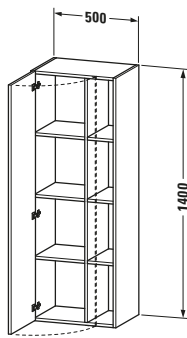

## Hochschrank

Basis Angaben	
Langbezeichnung	Duravit DuraStyle Hochschrank, Leinen Matt, Rechteckig, Anzahl Türen: 1 – DS1239L7543
Artikel Nr.	DS1239L7543

Spezifikationen	
Anzahl offener Fächer	4
Montagegrad	Montiert
<b>Tür</b>	
Anzahl Türen	1
Türanschlag	Links
<b>Böden</b>	
Anzahl Holzfachböden	3
<b>Montage</b>	
Montageart	Wandhängend / Wandmontage
<b>Farbe</b>	
Farbwert	Leinen
Glanzgrad	Matt
<b>Front</b>	
Farbwert Front	Leinen
Glanzgrad Front	Matt
Material Front	Hochverdichtete Dreischicht-Holzspanplatte
<b>Korpus</b>	
Farbwert Korpus	Basalt
Glanzgrad Korpus	Matt
Material Korpus	Hochverdichtete Dreischicht-Holzspanplatte
Oberfläche Korpus	Dekor
<b>Griff</b>	
Ausführung Griff	Grifflos

Vermaßung	
Breite / Länge	500 mm
Min. Variable Breite / Länge	0 mm
Max. Variable Breite / Länge	0 mm
Höhe	1400 mm
Tiefe / Breite	360 mm
Min. Wandabstand	20 mm
Min. Abstand Anbau Möbel	20 mm

Weitere Informationen finden Sie hier