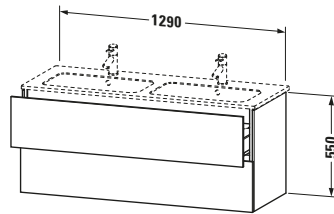

L-Cube # LC625807272

Design by Christian Werner

Waschtischunterbau wandhängend

Basis Angaben	
Langbezeichnung	Duravit L-Cube Waschtischunterbau wandhängend, Eiche dunkel gebürstet Matt, Rechteckig, Anzahl Schubkästen: 2, Tip-on Technik – LC625807272

Spezifikationen	
Anzahl Schubkästen	2
Für Anzahl Waschtische	1
Montagegrad	Montiert

Logistik	
Artikelgewicht	50,3 kg
Verkaufsverpackung	
Art Verkaufsverpackung	Karton
Menge / Verkaufsverpackung	1 Stk.
Ab Werk verpackt	✓
Breite Verkaufsverpackung inkl. Artikel	615 mm
Höhe Verkaufsverpackung inkl. Artikel	1330 mm
Tiefe Verkaufsverpackung inkl. Artikel	550 mm
Gewicht Verkaufsverpackung inkl. Artikel	56 kg
Anzahl Packstücke	1

Waschplatz	
Position Becken	Rechts / Links

Montage	
Montageart	Montage unter Waschtisch / Wandhängend / Wandmontage

Farbe	
Farbwert	Eiche dunkel gebürstet
Glanzgrad	Matt

Front	
Farbwert Front	Eiche dunkel gebürstet
Glanzgrad Front	Matt