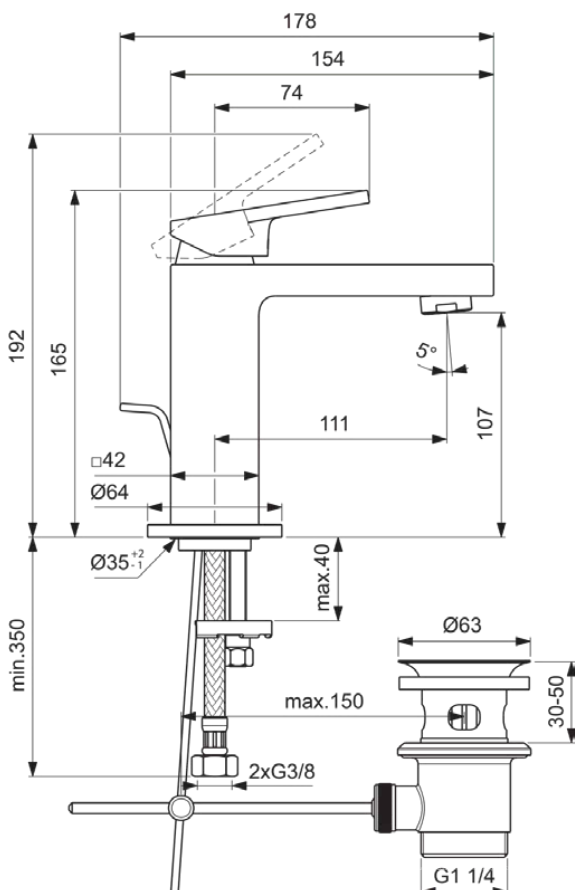

EXTRA

BD500A5

EXTRA | Waschtischarmatur 64x178x165 mm, 111 mm vertikaler Abstand bis Mitte Auslauf in magnetic grey, 5 l/min (3 bar), mit Ablaufgarnitur | EasyFix, Durchflussbegrenzer, FirmaFlow, PVD Technologie

Bild & Zeichnung

Allgemeine Informationen

Produktkategorie:	Waschtischarmaturen
Produktart:	Waschtischarmatur
Marke:	Ideal Standard
Kollektion:	EXTRA
Designer:	Palomba Serafini Associati
Colour:	A5 - Magnetic Grey
Oberflächenbeschaffenheit:	satin
Höhe (mm):	165
Breite (mm):	64
Ausladung (mm):	178
Befestigungsart:	EasyFix
Nettogewicht (kg):	2.00
EAN Code:	3800861112044

Features

EasyFix

Durchflussbegrenzer

FirmaFlow

PVD Technologie

Downloads

- [Spare Parts List](#)

Produktstandards & Zertifikate

Normen:	EN 248 | DIN 4109-1 | EN 817
Name des ACS-Zertifikates:	21 ACC LY 068_223
Name des BGCC-Zertifikates:	14-NURVSPSRB-4110

Produktspezifikationen

Anzahl der Rosette(n):	1
Anzahl der Griffe:	1
BlueStart Technologie:	Nein
Farbcode:	A5
Farbbeschreibung:	magnetic grey
Cool Body Technologie:	Nein
FirmaFlow Kartusche:	Ja
Griffposition:	Oben
Mit Kettenöse:	Nein
Integrierte Elektronik:	Nein
Niederdruckmodell:	Nein
Maximaler Durchfluss bei 3 bar (l/min):	5
Maximaler Durchfluss bei 3 bar (l/min) für alle Auslässe:	5