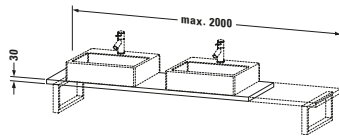

## Konsole

Basis Angaben	
Langbezeichnung	Duravit DuraStyle Konsole, Eiche Natur Matt, Rechteckig, Anzahl Ausschnitte: 2 – DS105C03030
Artikel Nr.	DS105C03030

Spezifikationen	
Anzahl Ausschnitte	2
Compact	✓
Oberfläche	Dekor
Oberflächenbehandlung	Direktbeschichtet
Montage	
Montageart	Wandhängend / Wandmontage
Einbauart	Vorwand
Farbe	
Farbwert	Eiche Natur
Glanzgrad	Matt
Material	
Material	Hochverdichtete Dreischicht-Holzspanplatte
Waschplatz	
Position Becken	Links / Rechts

Features	
Hahnlochbohrungen möglich	✓

Lieferumfang	
Technische Dokumentation	
Inkl. Montageanleitung	digital und gedruckt

Logistik	
Artikelgewicht	14,5 kg
Verkaufsverpackung	
Art Verkaufsverpackung	Karton
Menge / Verkaufsverpackung	1 Stk.
Ab Werk verpackt	✓
Breite Verkaufsverpackung inkl. Artikel	615 mm
Höhe Verkaufsverpackung inkl. Artikel	2080 mm
Tiefe Verkaufsverpackung inkl. Artikel	140 mm
Gewicht Verkaufsverpackung inkl. Artikel	18,5 kg
Anzahl Packstücke	1

Vermaßung	
Breite / Länge	800 mm
Min. Variable Breite / Länge	800 mm
Max. Variable Breite / Länge	2000 mm
Höhe	30 mm
Tiefe / Breite	480 mm

Weitere Informationen finden Sie hier

<https://pro.duravit.de/p/DS105C03030>