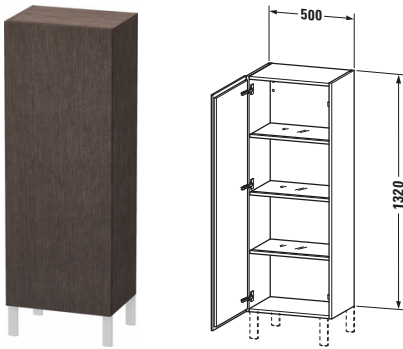

L-Cube # LC1179L7272

Design by Christian Werner

Halbhochschrank

Basis Angaben	
Langbezeichnung	Duravit L-Cube Halbhochschrank, Eiche dunkel gebürstet Matt, Rechteckig, Anzahl Türen: 1 – LC1179L7272
Artikel Nr.	LC1179L7272

Spezifikationen	
Tür	
Anzahl Türen	1
Türanschlag	Links
Böden	
Anzahl Glasfachböden mit Aluträgersystem	3
Montage	
Montageart	Wandhängend / Wandmontage
Montagegrad	Montiert
Farbe	
Farbwert	Eiche dunkel gebürstet
Glanzgrad	Matt
Front	
Farbwert Front	Eiche dunkel gebürstet
Glanzgrad Front	Matt
Material Front	Hochverdichtete Dreischicht-Holzspanplatte
Korpus	
Farbwert Korpus	Eiche dunkel gebürstet
Glanzgrad Korpus	Matt
Material Korpus	Hochverdichtete Dreischicht-Holzspanplatte
Oberfläche Korpus	Echtholzfurnier
Griff	
Ausführung Griff	Grifflos

Features	
Automatiktürscharnier mit Dämpfung	✓
Füße	Optional

Lieferumfang	
Montage	
Inkl. Befestigungsmaterial	✓
Technische Dokumentation	
Inkl. Montageanleitung	digital und gedruckt

Logistik	
Artikelgewicht	33,2 kg
Verkaufsverpackung	
Art Verkaufsverpackung	Karton
Menge / Verkaufsverpackung	1 Stk.
Ab Werk verpackt	✓
Breite Verkaufsverpackung inkl. Artikel	550 mm
Höhe Verkaufsverpackung inkl. Artikel	1350 mm
Tiefe Verkaufsverpackung inkl. Artikel	410 mm
Gewicht Verkaufsverpackung inkl. Artikel	33,2 kg
Anzahl Packstücke	1

Passende Produkte	
Passende Artikel	
	Sockelfuß # UV9993 Universal
	Sockelfuß # UV9991 Universal

Vermaßung	
Breite / Länge	500 mm
Min. Variable Breite / Länge	0 mm
Max. Variable Breite / Länge	0 mm
Höhe	1320 mm
Tiefe / Breite	363 mm
Min. Wandabstand	50 mm
Min. Abstand Anbau Möbel	50 mm