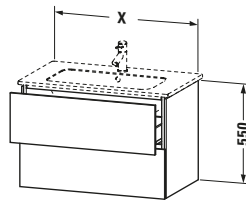

L-Cube # LC624107171

Design by Christian Werner

Waschtischunterbau wandhängend

Basis Angaben	
Langbezeichnung	Duravit L-Cube Waschtischunterbau wandhängend, Mediterrane Eiche Matt, Rechteckig, Anzahl Schubkästen: 2, Tip-on Technik – LC624107171

Lieferumfang	
Montage	
Inkl. Befestigungsmaterial	✓
Technische Dokumentation	
Inkl. Montageanleitung	digital und gedruckt

Passende Produkte	
Passende Artikel	
	Raumsparsiphon # 005076 Universal
	Einrichtungssystem Set # UV0504 Universal
	Waschtisch # 233683 ME by Starck
Notwendige Artikel	
	Waschtisch # 233683 ME by Starck

Spezifikationen	
Anzahl Schubkästen	2
Für Anzahl Waschtische	1
Montagegrad	Montiert
Waschplatz	
Position Becken	Mitte
Montage	
Montageart	Montage unter Waschtisch / Wandhängend / Wandmontage
Farbe	
Farbwert	Mediterrane Eiche
Glanzgrad	Matt
Front	
Farbwert Front	Mediterrane Eiche
Glanzgrad Front	Matt
Korpus	
Glanzgrad Korpus	Matt
Material Korpus	Hochverdichtete Dreischicht-Holzspanplatte
Oberfläche Korpus	Echtholz furnier
Griff	
Ausführung Griff	Grifflos

Logistik	
Artikelgewicht	31,1 kg
Verkaufsverpackung	
Art Verkaufsverpackung	Karton
Menge / Verkaufsverpackung	1 Stk.
Ab Werk verpackt	✓
Breite Verkaufsverpackung inkl. Artikel	615 mm
Höhe Verkaufsverpackung inkl. Artikel	860 mm
Tiefe Verkaufsverpackung inkl. Artikel	550 mm
Gewicht Verkaufsverpackung inkl. Artikel	35 kg
Anzahl Packstücke	1

Vermaßung	
Breite / Länge	820 mm
Höhe	550 mm
Tiefe / Breite	481 mm
Min. Wandabstand	0 mm

Features	
Tip-on Technik	✓
Einrichtungssystem	Optional
Selbsteinzug mit Dämpfung	✓
Siphonausschnitt	✓
Schürze	✓

Weitere Informationen finden Sie hier

<https://pro.duravit.de/p/LC624107171>