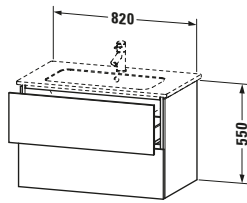

L-Cube # LC624107171

Design by Christian Werner

Waschtischunterbau wandhängend

Basis Angaben	
Langbezeichnung	Duravit L-Cube Waschtischunterbau wandhängend, Mediterrane Eiche Matt, Rechteckig, Anzahl Schubkästen: 2, Tip-on Technik – LC624107171

Lieferumfang	
Montage	
Inkl. Befestigungsmaterial	✓
Technische Dokumentation	
Inkl. Montageanleitung	digital und gedruckt

Passende Produkte	
Passende Artikel	
	Raumsparsiphon # 005076 Universal
	Einrichtungssystem Set # UV0504 Universal
	Waschtisch # 233683 ME by Starck
Notwendige Artikel	
	Waschtisch # 233683 ME by Starck

Spezifikationen	
Anzahl Schubkästen	2
Für Anzahl Waschtische	1
Montagegrad	Montiert
Waschplatz	
Position Becken	Mitte
Montage	
Montageart	Montage unter Waschtisch / Wandhängend / Wandmontage
Farbe	
Farbwert	Mediterrane Eiche
Glanzgrad	Matt
Front	
Farbwert Front	Mediterrane Eiche
Glanzgrad Front	Matt
Korpus	
Glanzgrad Korpus	Matt
Material Korpus	Hochverdichtete Dreischicht-Holzspanplatte
Oberfläche Korpus	Echtholz furnier
Griff	
Ausführung Griff	Grifflos

Logistik	
Artikelgewicht	31,1 kg
Verkaufsverpackung	
Art Verkaufsverpackung	Karton
Menge / Verkaufsverpackung	1 Stk.
Ab Werk verpackt	✓
Breite Verkaufsverpackung inkl. Artikel	615 mm
Höhe Verkaufsverpackung inkl. Artikel	860 mm
Tiefe Verkaufsverpackung inkl. Artikel	550 mm
Gewicht Verkaufsverpackung inkl. Artikel	35 kg
Anzahl Packstücke	1

Vermaßung	
Breite / Länge	820 mm
Höhe	550 mm
Tiefe / Breite	481 mm
Min. Wandabstand	0 mm

Features	
Tip-on Technik	✓
Einrichtungssystem	Optional
Selbsteinzug mit Dämpfung	✓
Siphonausschnitt	✓
Schürze	✓

Weitere Informationen finden Sie hier

<https://pro.duravit.de/p/LC624107171>