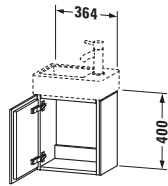

L-Cube # LC6293L1616

Design by Christian Werner

Waschtischunterbau wandhängend

Basis Angaben	
Langbezeichnung	Duravit L-Cube Waschtischunterbau wandhängend, Eiche Schwarz Matt, Recht- eckig, Anzahl Türen: 1 – LC6293L1616

Spezifikationen	
Tür	
Anzahl Türen	1
Türanschlag	Links
Für Anzahl Waschtische	1
Montagegrad	Montiert
Waschplatz	
Position Becken	Mitte
Montage	
Montageart	Montage unter Waschtisch / Wand- hängend / Wandmon- tage
Farbe	
Farbwert	Eiche Schwarz
Glanzgrad	Matt
Front	
Farbwert Front	Eiche Schwarz
Glanzgrad Front	Matt
Korpus	
Glanzgrad Korpus	Matt
Material Korpus	Hochverdichtete Drei- schicht-Holzspanplat- te
Oberfläche Korpus	Dekor
Griff	
Ausführung Griff	Grifflos

Features	
Automatiktürscharnier mit Dämpfung	✓

Lieferumfang	
Montage	
Inkl. Befestigungsmaterial	✓
Technische Dokumentation	
Inkl. Montageanleitung	digital und gedruckt

Logistik	
Artikelgewicht	11 kg
Verkaufsverpackung	
Art Verkaufsverpackung	Karton
Menge / Verkaufsverpackung	1 Stk.
Ab Werk verpackt	✓
Breite Verkaufsverpackung inkl. Artikel	364 mm
Höhe Verkaufsverpackung inkl. Artikel	241 mm
Tiefe Verkaufsverpackung inkl. Artikel	400 mm
Gewicht Verkaufsverpackung inkl. Artikel	11 kg
Anzahl Packstücke	1

Vermaßung	
Breite / Länge	364 mm
Höhe	400 mm
Tiefe / Breite	241 mm
Min. Wandabstand	50 mm

Passende Produkte	
Passende Artikel	
	Raumsparsiphon # 005076 Universal
	Handwaschbecken # 072438 Vero Air
Notwendige Artikel	
	Handwaschbecken # 072438 Vero Air

Weitere Informationen finden Sie hier

<https://pro.duravit.de/p/LC6293L1616>