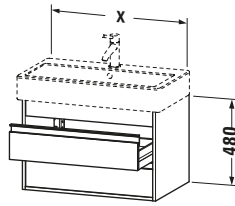

Waschtischunterbau wandhängend

Basis Angaben	
Langbezeichnung	Duravit Ketho Waschtischunterbau wandhängend, Nussbaum dunkel Matt, Rechteckig, Anzahl Schubkästen: 2 – KT663502121

Spezifikationen	
Anzahl Schubkästen	2
Für Anzahl Waschtische	1
Montagegrad	Montiert
Waschplatz	
Position Becken	Mitte
Montage	
Montageart	Montage unter Waschtisch / Wandhängend / Wandmontage
Farbe	
Farbwert	Nussbaum dunkel
Glanzgrad	Matt
Front	
Farbwert Front	Nussbaum dunkel
Glanzgrad Front	Matt
Korpus	
Glanzgrad Korpus	Matt
Material Korpus	Hochverdichtete Dreischicht-Holzspanplatte
Oberfläche Korpus	Dekor
Griff	
Ausführung Griff	Griffleiste
Anzahl Griffe	2
Farbwert Griff	Silber

Features	
Inneneinteilung	Optional
Selbsteinzug mit Dämpfung	✓
Siphonausschnitt	✓
Schürze	✓

Lieferumfang	
Montage	
Inkl. Befestigungsmaterial	✓
Technische Dokumentation	
Inkl. Montageanleitung	digital und gedruckt

Logistik	
Artikelgewicht	17 kg
Verkaufsverpackung	
Art Verkaufsverpackung	Karton
Menge / Verkaufsverpackung	1 Stk.
Ab Werk verpackt	✓
Breite Verkaufsverpackung inkl. Artikel	515 mm
Höhe Verkaufsverpackung inkl. Artikel	550 mm
Tiefe Verkaufsverpackung inkl. Artikel	515 mm
Gewicht Verkaufsverpackung inkl. Artikel	20 kg
Anzahl Packstücke	1

Vermaßung	
Breite / Länge	450 mm
Höhe	480 mm
Tiefe / Breite	440 mm
Min. Wandabstand	0 mm

Passende Produkte	
Passende Artikel	
	Inneneinteilung # UV9845 Universal
	Waschtisch # 045450 Vero
Notwendige Artikel	
	Waschtisch # 045450 Vero

Weitere Informationen finden Sie hier

<https://pro.duravit.de/p/KT663502121>