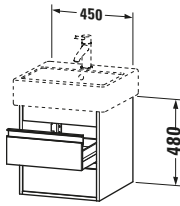

Waschtischunterbau wandhängend

Basis Angaben	
Langbezeichnung	Duravit Ketho Waschtischunterbau wandhängend, Nussbaum dunkel Matt, Rechteckig, Anzahl Schubkästen: 2 – KT663502121

Spezifikationen	
Anzahl Schubkästen	2
Für Anzahl Waschtische	1
Montagegrad	Montiert
Waschplatz	
Position Becken	Mitte
Montage	
Montageart	Montage unter Waschtisch / Wandhängend / Wandmontage
Farbe	
Farbwert	Nussbaum dunkel
Glanzgrad	Matt
Front	
Farbwert Front	Nussbaum dunkel
Glanzgrad Front	Matt
Korpus	
Glanzgrad Korpus	Matt
Material Korpus	Hochverdichtete Dreischicht-Holzspanplatte
Oberfläche Korpus	Dekor
Griff	
Ausführung Griff	Griffleiste
Anzahl Griffe	2
Farbwert Griff	Silber

Features	
Inneneinteilung	Optional
Selbsteinzug mit Dämpfung	✓
Siphonausschnitt	✓
Schürze	✓

Lieferumfang	
Montage	
Inkl. Befestigungsmaterial	✓
Technische Dokumentation	
Inkl. Montageanleitung	digital und gedruckt

Logistik	
Artikelgewicht	17 kg
Verkaufsverpackung	
Art Verkaufsverpackung	Karton
Menge / Verkaufsverpackung	1 Stk.
Ab Werk verpackt	✓
Breite Verkaufsverpackung inkl. Artikel	515 mm
Höhe Verkaufsverpackung inkl. Artikel	550 mm
Tiefe Verkaufsverpackung inkl. Artikel	515 mm
Gewicht Verkaufsverpackung inkl. Artikel	20 kg
Anzahl Packstücke	1

Vermaßung	
Breite / Länge	450 mm
Höhe	480 mm
Tiefe / Breite	440 mm
Min. Wandabstand	0 mm

Passende Produkte	
Passende Artikel	
	Inneneinteilung # UV9845 Universal
	Waschtisch # 045450 Vero
Notwendige Artikel	
	Waschtisch # 045450 Vero

Weitere Informationen finden Sie hier

<https://pro.duravit.de/p/KT663502121>