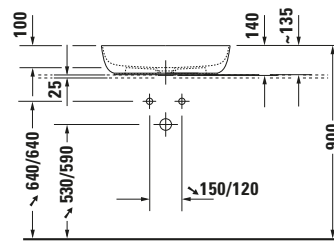

Aufsatzbecken

Basis Angaben

Langbezeichnung	Duravit Luv Aufsatzbecken 600 mm Weiß Hochglanz, Anzahl Hahnlöcher pro Waschplatz: 0, Geschliffen – 0379600000
-----------------	--

Beschreibungstexte

Ausschreibungstext	Duravit Luv Aufsatzbecken Weiß Hochglanz 600 mm, Designer: Cecilie Manz, DuraCeram®, Aufsatz, Ohne Überlauf, Position Ablauf: Mitte, Geschliffen, Anzahl Becken: 1, Beckenform: Oval, Position Becken: Mitte, Position Hahnloch: Ohne, Weiß Hochglanz, Geeignet für Möbel, Inkl. Keramische Ventilabdeckhaube, Inkl. Schaftventil, CE-Kennzeichen-1: EN 14688, EAN Nr.: 4053424177144, Artikelgewicht: 8,9 kg, Beckenbreite: 590 mm, Beckentiefe: 390 mm, Abmessungen (Breite / Länge x Tiefe / Breite x Höhe): 600 x 400 x 140 mm, Artikel Nr.: 0379600000
--------------------	---