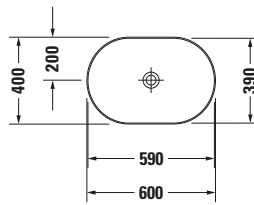

Aufsatzbecken

Basis Angaben

Langbezeichnung	Duravit Luv Aufsatzbecken 600 mm Weiß Hochglanz, Anzahl Hahnlöcher pro Waschplatz: 0, Geschliffen – 0379600000
-----------------	--

Beschreibungstexte

Ausschreibungstext	Duravit Luv Aufsatzbecken Weiß Hochglanz 600 mm, Designer: Cecilie Manz, DuraCeram®, Aufsatz, Ohne Überlauf, Position Ablauf: Mitte, Geschliffen, Anzahl Becken: 1, Beckenform: Oval, Position Becken: Mitte, Position Hahnloch: Ohne, Weiß Hochglanz, Geeignet für Möbel, Inkl. Keramische Ventilabdeckhaube, Inkl. Schaftventil, CE-Kennzeichen-1: EN 14688, EAN Nr.: 4053424177144, Artikelgewicht: 8,9 kg, Beckenbreite: 590 mm, Beckentiefe: 390 mm, Abmessungen (Breite / Länge x Tiefe / Breite x Höhe): 600 x 400 x 140 mm, Artikel Nr.: 0379600000
--------------------	---