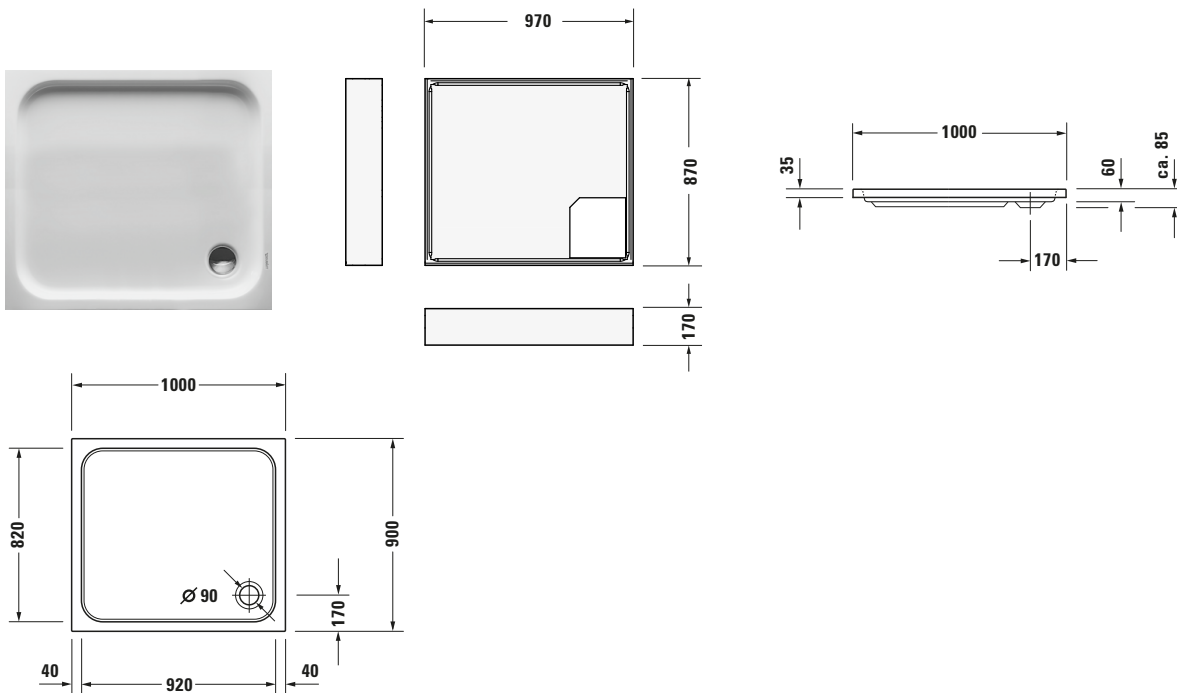

Duschwanne

Basis Angaben	
Langbezeichnung	Duravit D-Code Duschwanne 1000x900 mm Weiß, Ecke links, Ecke rechts, Material: Sanitäracryl, Rechteckig – 720107000000001

Spezifikationen	
Form	Rechteckig
Rutschfestigkeitsklasse	C
Farbe	
Farbwert	Weiß
Glanzgrad	Glänzend
Material	
Material	Sanitäracryl
Montage	
Einbauart	Ecke rechts / Ecke links
Ablauf	
Position Ablauf	Ecke

Lieferumfang	
Technische Dokumentation	
Inkl. Montageanleitung	digital und gedruckt
Inkl. Pflegeanleitung	digital und gedruckt

Vermaßung	
Breite / Länge	1000 mm
Tiefe / Breite	900 mm
Min. Höhe mit Füßen	210 mm
Max. Höhe mit Füßen	270 mm
Höhe mit Wannenträger	275 mm
Durchmesser Ablaufloch	90 mm

Logistik	
Artikelgewicht	14,5 kg

Passende Produkte	
	Duschwannenfuß # 790102000000000 Universal
	Wannenanker # 790103000000000 Universal
	Schallschutz-Set # 791369000000000 Universal
	Duschwannenablauf # 791260000001000 D-Code
	Wandprofil # 790126000000000 Universal

Beschreibungstexte	
Ausschreibungstext	Duravit D-Code Duschwanne Weiß, Designer: sieger design, Form: Rechteckig, Sanitäracryl, Einbauart: Ecke rechts, Ecke links, Position Ablauf: Ecke, Rutschfestigkeitsklasse: C, CE-Kennzeichen-1: EN 14527, EAN Nr.: 4021534824203, Artikelgewicht: 14,5 kg, Innentiefe: 60 mm, Abmessungen (Breite / Länge x Tiefe / Breite x Höhe): 1000 x 900 x 85 mm, Antislip, Artikel Nr.: 720107000000001, Passende Artikel: Duschwannenfuß, Wannenanker, Schallschutz-Set, Duschwannenträger, Duschwannenablauf, Wandprofil; Artikel Nr.: 790102000000000, 790103000000000, 791369000000000, 790484000000000, 791260000001000, 790126000000000; Modell Nr.: 790102, 790103, 791369, 790484, 791260, 790126