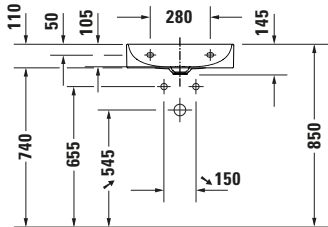

Waschtisch

Basis Angaben

Langbezeichnung	Duravit DuraSquare Waschtisch Compact 500 mm Weiß Hochglanz, Hahnlochbank, Anzahl Hahnlöcher pro Waschplatz: 1, Geschliffen – 2356500071
-----------------	--

Passende Produkte
Passende Artikel

	Designsiphon # 0050364600 Universal
	Designsiphon # 0050361000 Universal

Weitere Informationen finden Sie hier

<https://pro.duravit.de/p/2356500071>
Spezifikationen

Farbe	
Farbwert	Weiß
Innenfarbe	Weiß
Außenfarbe	Weiß
Glanzgrad	Hochglanz
Glanzgrad Innen	Hochglanz
Glanzgrad Außen	Hochglanz
Waschplatz	
Anzahl Hahnlöcher pro Waschplatz	1
Material	
Material	Keramik

Features

Waschtisch	
Geschliffen	✓
Von unten glasiert	✓
Waschplatz	
Hahnlochbank	✓

Logistik

Artikelgewicht	11,3 kg
----------------	---------

Beschreibungstexte

Ausschreibungstext	<p>Duravit DuraSquare Waschtisch Compact Weiß Hochglanz 500 mm, Designer: Duravit, DuraCeram®, Aufsatz, Ohne Überlauf, Position Ablauf: Mitte, Geschliffen, Von unten glasiert, Ablagefläche: Hahnlochbank, Anzahl Becken: 1, Beckenform: Rechteckig, Position Becken: Mitte, Position Hahnloch: Mitte, Weiß Hochglanz, Geeignet für Möbel, Geeignet für Fußgestell, Hahnlochbank, Inkl. Keramische Ventilabdeckhaube, Inkl. Schaftventil, CE-Kennzeichen-1: EN 14688, EAN Nr.: 4063382007261, Artikelgewicht: 11,3 kg, Beckenbreite: 485 mm, Beckentiefe: 265 mm, Abmessungen (Breite / Länge x Tiefe / Breite x Höhe): 500 x 400 x 145 mm, Artikel Nr.: 2356500071</p>
--------------------	--