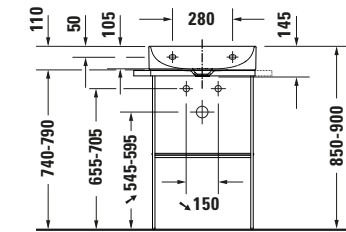

Waschtisch

Basis Angaben

Langbezeichnung	Duravit DuraSquare Waschtisch Compact 500 mm Weiß Hochglanz, Hahnlochbank, Anzahl Hahnlöcher pro Waschplatz: 1, Geschliffen – 2356500071
-----------------	--

Passende Produkte
Passende Artikel

	Designsiphon # 0050364600 Universal
	Designsiphon # 0050361000 Universal

Weitere Informationen finden Sie hier

<https://pro.duravit.de/p/2356500071>
Spezifikationen

Farbe	
Farbwert	Weiß
Innenfarbe	Weiß
Außenfarbe	Weiß
Glanzgrad	Hochglanz
Glanzgrad Innen	Hochglanz
Glanzgrad Außen	Hochglanz
Waschplatz	
Anzahl Hahnlöcher pro Waschplatz	1
Material	
Material	Keramik

Features

Waschtisch	
Geschliffen	✓
Von unten glasiert	✓
Waschplatz	
Hahnlochbank	✓

Logistik

Artikelgewicht	11,3 kg
----------------	---------

Beschreibungstexte

Ausschreibungstext	<p>Duravit DuraSquare Waschtisch Compact Weiß Hochglanz 500 mm, Designer: Duravit, DuraCeram®, Aufsatz, Ohne Überlauf, Position Ablauf: Mitte, Geschliffen, Von unten glasiert, Ablagefläche: Hahnlochbank, Anzahl Becken: 1, Beckenform: Rechteckig, Position Becken: Mitte, Position Hahnloch: Mitte, Weiß Hochglanz, Geeignet für Möbel, Geeignet für Fußgestell, Hahnlochbank, Inkl. Keramische Ventilabdeckhaube, Inkl. Schaftventil, CE-Kennzeichen-1: EN 14688, EAN Nr.: 4063382007261, Artikelgewicht: 11,3 kg, Beckenbreite: 485 mm, Beckentiefe: 265 mm, Abmessungen (Breite / Länge x Tiefe / Breite x Höhe): 500 x 400 x 145 mm, Artikel Nr.: 2356500071</p>
--------------------	--