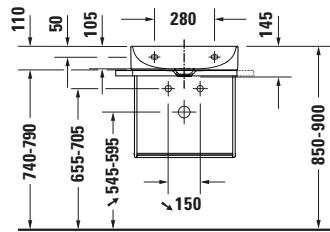

Waschtisch

Basis Angaben

Langbezeichnung	Duravit DuraSquare Waschtisch Compact 500 mm Weiß Hochglanz, Hahnlochbank, Anzahl Hahnlöcher pro Waschplatz: 1, Geschliffen – 2356500071
-----------------	--

Passende Produkte
Passende Artikel

Features

Waschtisch	
Geschliffen	✓
Von unten glasiert	✓
Waschplatz	
Hahnlochbank	✓

Logistik

Artikelgewicht	11,3 kg
----------------	---------

Beschreibungstexte

Ausschreibungstext	<p>Duravit DuraSquare Waschtisch Compact Weiß Hochglanz 500 mm, Designer: Duravit, DuraCeram®, Aufsatz, Ohne Überlauf, Position Ablauf: Mitte, Geschliffen, Von unten glasiert, Ablagefläche: Hahnlochbank, Anzahl Becken: 1, Beckenform: Rechteckig, Position Becken: Mitte, Position Hahnloch: Mitte, Weiß Hochglanz, Geeignet für Möbel, Geeignet für Fußgestell, Hahnlochbank, Inkl. Keramische Ventilabdeckhaube, Inkl. Schaftventil, CE-Kennzeichen-1: EN 14688, EAN Nr.: 4063382007261, Artikelgewicht: 11,3 kg, Beckenbreite: 485 mm, Beckentiefe: 265 mm, Abmessungen (Breite / Länge x Tiefe / Breite x Höhe): 500 x 400 x 145 mm, Artikel Nr.: 2356500071</p>
--------------------	--