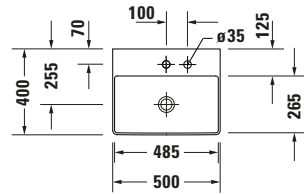

Waschtisch

Basis Angaben

Langbezeichnung	Duravit DuraSquare Waschtisch Compact 500 mm Weiß Hochglanz, Hahnlochbank, Anzahl Hahnlöcher pro Waschplatz: 1, Geschliffen – 2356500071
-----------------	--

Passende Produkte
Passende Artikel

	Designsiphon # 0050364600 Universal
	Designsiphon # 0050361000 Universal

Weitere Informationen finden Sie hier

<https://pro.duravit.de/p/2356500071>
Spezifikationen

Farbe	
Farbwert	Weiß
Innenfarbe	Weiß
Außenfarbe	Weiß
Glanzgrad	Hochglanz
Glanzgrad Innen	Hochglanz
Glanzgrad Außen	Hochglanz
Waschplatz	
Anzahl Hahnlöcher pro Waschplatz	1
Material	
Material	Keramik

Features

Waschtisch	
Geschliffen	✓
Von unten glasiert	✓
Waschplatz	
Hahnlochbank	✓

Logistik

Artikelgewicht	11,3 kg
----------------	---------

Beschreibungstexte

Ausschreibungstext	<p>Duravit DuraSquare Waschtisch Compact Weiß Hochglanz 500 mm, Designer: Duravit, DuraCeram®, Aufsatz, Ohne Überlauf, Position Ablauf: Mitte, Geschliffen, Von unten glasiert, Ablagefläche: Hahnlochbank, Anzahl Becken: 1, Beckenform: Rechteckig, Position Becken: Mitte, Position Hahnloch: Mitte, Weiß Hochglanz, Geeignet für Möbel, Geeignet für Fußgestell, Hahnlochbank, Inkl. Keramische Ventilabdeckhaube, Inkl. Schaftventil, CE-Kennzeichen-1: EN 14688, EAN Nr.: 4063382007261, Artikelgewicht: 11,3 kg, Beckenbreite: 485 mm, Beckentiefe: 265 mm, Abmessungen (Breite / Länge x Tiefe / Breite x Höhe): 500 x 400 x 145 mm, Artikel Nr.: 2356500071</p>
--------------------	--