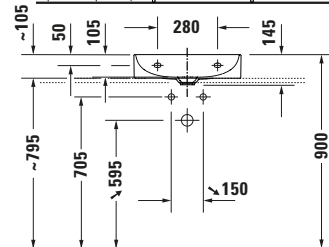

Waschtisch

Basis Angaben

Langbezeichnung	Duravit DuraSquare Waschtisch Compact 500 mm Weiß Hochglanz, Hahnlochbank, Anzahl Hahnlöcher pro Waschplatz: 1, Geschliffen – 2356500071
-----------------	--

Passende Produkte
Passende Artikel

	Designsiphon # 0050364600 Universal
	Designsiphon # 0050361000 Universal

Weitere Informationen finden Sie hier

<https://pro.duravit.de/p/2356500071>
Spezifikationen

Farbe	
Farbwert	Weiß
Innenfarbe	Weiß
Außenfarbe	Weiß
Glanzgrad	Hochglanz
Glanzgrad Innen	Hochglanz
Glanzgrad Außen	Hochglanz
Waschplatz	
Anzahl Hahnlöcher pro Waschplatz	1
Material	
Material	Keramik

Features

Waschtisch	
Geschliffen	✓
Von unten glasiert	✓
Waschplatz	
Hahnlochbank	✓

Logistik

Artikelgewicht	11,3 kg
----------------	---------

Beschreibungstexte

Ausschreibungstext	<p>Duravit DuraSquare Waschtisch Compact Weiß Hochglanz 500 mm, Designer: Duravit, DuraCeram®, Aufsatz, Ohne Überlauf, Position Ablauf: Mitte, Geschliffen, Von unten glasiert, Ablagefläche: Hahnlochbank, Anzahl Becken: 1, Beckenform: Rechteckig, Position Becken: Mitte, Position Hahnloch: Mitte, Weiß Hochglanz, Geeignet für Möbel, Geeignet für Fußgestell, Hahnlochbank, Inkl. Keramische Ventilabdeckhaube, Inkl. Schaftventil, CE-Kennzeichen-1: EN 14688, EAN Nr.: 4063382007261, Artikelgewicht: 11,3 kg, Beckenbreite: 485 mm, Beckentiefe: 265 mm, Abmessungen (Breite / Länge x Tiefe / Breite x Höhe): 500 x 400 x 145 mm, Artikel Nr.: 2356500071</p>
--------------------	--