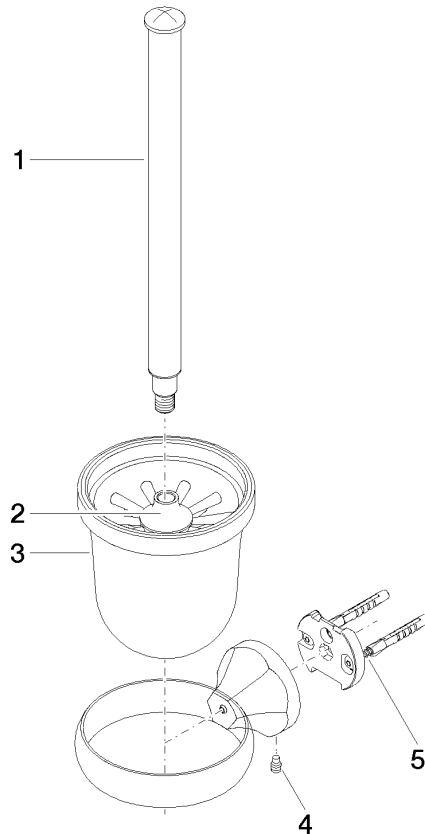

83 900 361 Produktversion ab 03.07.2016

- Glas aus Kristallglas, matt
- Bürstenkopf, weiß
- Breite 110 mm
- Höhe 400 mm
- Ausladung 147 mm

	Chrom	83 900 361-00
	Platin gebürstet	83 900 361-06
	Platin	83 900 361-08
	Messing (23kt Gold)	83 900 361-09
	Dark Brass matt	83 900 361-16
	Dark Bronze matt	83 900 361-17
	Messing gebürstet (23kt Gold)	83 900 361-28
	Bronze gebürstet	83 900 361-42
	Dark Platin gebürstet	83 900 361-99

90 28 22 538
03-00

83 900 361 Produktversion ab 03.07.2016

mm [inches]

Ersatzteilstückliste

Nr.	Artikelnummer	Benennung	Verbaumenge	Lieferzeit
2	08 18 50 600 90	Bürstenkopf , weiß -	1,00	-
Ersatzteil nicht mehr bestellbar, bitte bestellen Sie den Nachfolgeartikel				
	9018506000090	Bürstenkopf , weiß -		
4	04 31 11 140 00 90	Befestigung Gewindestift M6 x 10 mm -	1,00	2
5	05 17 97 507 00 90	Befestigungssatz 52 x 45 x 70 mm -	1,00	2
3	90 90 04 000 00 82	Glaseinsatz , matt -	1,00	2
1	90 28 22 538 03-00	Bürstengriff - Chrom	1,00	10