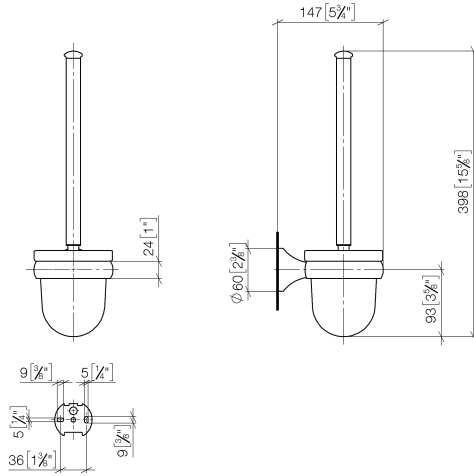

83 900 361 Produktversion ab 03.07.2016

- Glas aus Kristallglas, matt
- Bürstenkopf, weiß
- Breite 110 mm
- Höhe 400 mm
- Ausladung 147 mm

	Chrom	83 900 361-00
	Platin gebürstet	83 900 361-06
	Platin	83 900 361-08
	Messing (23kt Gold)	83 900 361-09
	Dark Brass matt	83 900 361-16
	Dark Bronze matt	83 900 361-17
	Messing gebürstet (23kt Gold)	83 900 361-28
	Bronze gebürstet	83 900 361-42
	Dark Platin gebürstet	83 900 361-99

90 28 22 538
03-00

83 900 361 Produktversion ab 03.07.2016

mm [inches]

Ersatzteilstückliste

Nr.	Artikelnummer	Benennung	Verbaumenge	Lieferzeit
2	08 18 50 600 90	Bürstenkopf , weiß -	1,00	-
Ersatzteil nicht mehr bestellbar, bitte bestellen Sie den Nachfolgeartikel				
	9018506000090	Bürstenkopf , weiß -		
4	04 31 11 140 00 90	Befestigung Gewindestift M6 x 10 mm -	1,00	2
5	05 17 97 507 00 90	Befestigungssatz 52 x 45 x 70 mm -	1,00	2
3	90 90 04 000 00 82	Glaseinsatz , matt -	1,00	2
1	90 28 22 538 03-00	Bürstengriff - Chrom	1,00	10