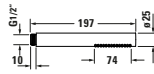

**Stabbrause**

Basis Angaben	
Langbezeichnung	Duravit Brausen und Zubehör Stabbrause 1jet Chrom Hochglanz – UV0640001010

Logistik	
Artikelgewicht	0,14 kg
Verkaufsverpackung	
Art Verkaufsverpackung	Karton
Menge / Verkaufsverpackung	1 Stk.
Ab Werk verpackt	✓
Breite Verkaufsverpackung inkl. Artikel	37 mm
Höhe Verkaufsverpackung inkl. Artikel	233 mm
Tiefe Verkaufsverpackung inkl. Artikel	37 mm
Gewicht Verkaufsverpackung inkl. Artikel	0,16 kg
Anzahl Packstücke	1

Passende Produkte	
<b>Passende Artikel</b>	
Passende Artikel finden Sie auf unserer Webseite.	

Beschreibungstexte	
Ausschreibungstext	Duravit Brausen und Zubehör Stabbrause 1jet Chrom Hochglanz, Material: Messing, Oberflächenbehandlung: Verchromt, Strahlart: Rain, Technisches Feature: Easy-Clean, Rain, Durchflussmenge (3 bar): 17 l/min, Min. empfohlener Betriebsdruck: 1 bar, Farbwert: Chrom, Durchmesser Handbrause: 25 mm, Anschlussmaß Wasseranschluss: 1/2", EAN Nr.: 4063382937308, Artikelgewicht: 0,14 kg, Serie: Brausen und Zubehör, Artikel Nr.: UV0640001010

Vermaßung	
Breite / Länge	197 mm
Höhe	25,5 mm
Tiefe / Breite	25 mm

Weitere Informationen finden Sie hier	
<a href="https://pro.duravit.de/p/UV0640001010">https://pro.duravit.de/p/UV0640001010</a>	