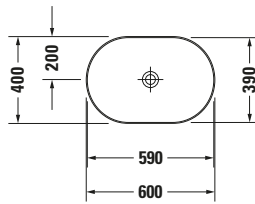

Aufsatzbecken

Basis Angaben	
Langbezeichnung	Duravit Luv Aufsatzbecken 600 mm Innenfarbe Weiß Hochglanz, Aussenfarbe Grau Seidenmatt, Anzahl Hahnlöcher pro Waschplatz: 0, Geschliffen – 0379602300

Beschreibungstexte	
Ausschreibungstext	Duravit Luv Aufsatzbecken Innenfarbe Weiß Hochglanz, Aussenfarbe Grau Seidenmatt 600 mm, Designer: Cecilie Manz, Duraceram®, Aufsatz, Ohne Überlauf, Position Ablauf: Mitte, Geschliffen, Anzahl Becken: 1, Beckenform: Oval, Position Becken: Mitte, Position Hahnloch: Ohne, Innenfarbe Weiß Hochglanz, Aussenfarbe Grau Seidenmatt, Geeignet für Möbel, Inkl. Keramische Ventilabdeckhaube, Inkl. Schaftventil, CE-Kennzeichen-1: EN 14688, EAN Nr.: 4053424442334, Artikelgewicht: 8,9 kg, Beckenbreite: 590 mm, Beckentiefe: 390 mm, Abmessungen (Breite / Länge x Tiefe / Breite x Höhe): 600 x 400 x 140 mm, Artikel Nr.: 0379602300