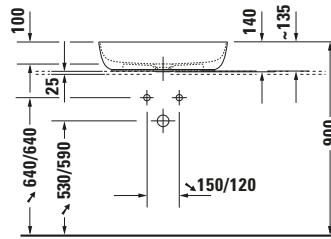

Aufsatzbecken

Basis Angaben	
Langbezeichnung	Duravit Luv Aufsatzbecken 600 mm Innenfarbe Weiß Hochglanz, Aussenfarbe Grau Seidenmatt, Anzahl Hahnlöcher pro Waschplatz: 0, Geschliffen – 0379602300

Beschreibungstexte	
Ausschreibungstext	Duravit Luv Aufsatzbecken Innenfarbe Weiß Hochglanz, Aussenfarbe Grau Seidenmatt 600 mm, Designer: Cecilie Manz, Duraceram®, Aufsatz, Ohne Überlauf, Position Ablauf: Mitte, Geschliffen, Anzahl Becken: 1, Beckenform: Oval, Position Becken: Mitte, Position Hahnloch: Ohne, Innenfarbe Weiß Hochglanz, Aussenfarbe Grau Seidenmatt, Geeignet für Möbel, Inkl. Keramische Ventilabdeckhaube, Inkl. Schaftventil, CE-Kennzeichen-1: EN 14688, EAN Nr.: 4053424442334, Artikelgewicht: 8,9 kg, Beckenbreite: 590 mm, Beckentiefe: 390 mm, Abmessungen (Breite / Länge x Tiefe / Breite x Höhe): 600 x 400 x 140 mm, Artikel Nr.: 0379602300

Logistik	
Artikelgewicht	8,9 kg

Passende Produkte	
Passende Artikel	
	Designsiphon # 005036 Universal
	Designsiphon # 0050364600 Universal
	Designsiphon # 0050361000 Universal

Weitere Informationen finden Sie hier