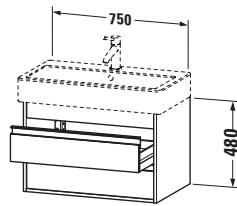

Waschtischunterbau wandhängend

Basis Angaben	
Langbezeichnung	Duravit Ketho Waschtischunterbau wandhängend, Nussbaum dunkel Matt, Rechteckig, Anzahl Schubkästen: 2 – KT663702121

Lieferumfang	
Montage	
Inkl. Befestigungsmaterial	✓
Technische Dokumentation	
Inkl. Montageanleitung	digital und gedruckt

Weitere Informationen finden Sie hier

<https://pro.duravit.de/p/KT663702121>

Spezifikationen	
Anzahl Schubkästen	2
Für Anzahl Waschtische	1
Montagegrad	Montiert
Waschplatz	
Position Becken	Mitte
Montage	
Montageart	Montage unter Waschtisch / Wandhängend / Wandmontage
Farbe	
Farbwert	Nussbaum dunkel
Glanzgrad	Matt
Front	
Farbwert Front	Nussbaum dunkel
Glanzgrad Front	Matt
Korpus	
Glanzgrad Korpus	Matt
Material Korpus	Hochverdichtete Dreischicht-Holzspanplatte
Oberfläche Korpus	Dekor
Griff	
Ausführung Griff	Griffleiste
Anzahl Griffe	2
Farbwert Griff	Silber

Logistik	
Artikelgewicht	23 kg
Verkaufsverpackung	
Art Verkaufsverpackung	Karton
Menge / Verkaufsverpackung	1 Stk.
Ab Werk verpackt	✓
Breite Verkaufsverpackung inkl. Artikel	620 mm
Höhe Verkaufsverpackung inkl. Artikel	860 mm
Tiefe Verkaufsverpackung inkl. Artikel	555 mm
Gewicht Verkaufsverpackung inkl. Artikel	27 kg
Anzahl Packstücke	1

Vermaung	
Breite / Lnge	750 mm
Hhe	480 mm
Tiefe / Breite	440 mm
Min. Wandabstand	0 mm

Passende Produkte	
Passende Artikel	
	Inneneinteilung # UV9845 Universal
	Waschtisch # 045480 Vero
Notwendige Artikel	
	Waschtisch # 045480 Vero

Features	
Inneneinteilung	Optional
Selbsteinzug mit Dmpfung	✓
Siphonausschnitt	✓
Schrze	✓

Alle Zeichnungen enthalten alle notwendigen Mae (mm), die den ublichen Toleranzen unterliegen. Exakte Mae knnen nur am Produkt abgenommen werden.