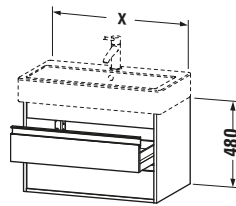

Waschtischunterbau wandhängend

Basis Angaben	
Langbezeichnung	Duravit Ketho Waschtischunterbau wandhängend, Nussbaum dunkel Matt, Rechteckig, Anzahl Schubkästen: 2 – KT663702121

Lieferumfang	
Montage	
Inkl. Befestigungsmaterial	✓
Technische Dokumentation	
Inkl. Montageanleitung	digital und gedruckt

Weitere Informationen finden Sie hier

<https://pro.duravit.de/p/KT663702121>

Spezifikationen	
Anzahl Schubkästen	2
Für Anzahl Waschtische	1
Montagegrad	Montiert
Waschplatz	
Position Becken	Mitte
Montage	
Montageart	Montage unter Waschtisch / Wandhängend / Wandmontage
Farbe	
Farbwert	Nussbaum dunkel
Glanzgrad	Matt
Front	
Farbwert Front	Nussbaum dunkel
Glanzgrad Front	Matt
Korpus	
Glanzgrad Korpus	Matt
Material Korpus	Hochverdichtete Dreischicht-Holzspanplatte
Oberfläche Korpus	Dekor
Griff	
Ausführung Griff	Griffleiste
Anzahl Griffe	2
Farbwert Griff	Silber

Logistik	
Artikelgewicht	23 kg
Verkaufsverpackung	
Art Verkaufsverpackung	Karton
Menge / Verkaufsverpackung	1 Stk.
Ab Werk verpackt	✓
Breite Verkaufsverpackung inkl. Artikel	620 mm
Höhe Verkaufsverpackung inkl. Artikel	860 mm
Tiefe Verkaufsverpackung inkl. Artikel	555 mm
Gewicht Verkaufsverpackung inkl. Artikel	27 kg
Anzahl Packstücke	1

Vermaung	
Breite / Lnge	750 mm
Hhe	480 mm
Tiefe / Breite	440 mm
Min. Wandabstand	0 mm

Passende Produkte	
Passende Artikel	
	Inneneinteilung # UV9845 Universal
	Waschtisch # 045480 Vero
Notwendige Artikel	
	Waschtisch # 045480 Vero

Features	
Inneneinteilung	Optional
Selbsteinzug mit Dmpfung	✓
Siphonausschnitt	✓
Schrze	✓

Alle Zeichnungen enthalten alle notwendigen Mae (mm), die den ublichen Toleranzen unterliegen. Exakte Mae knnen nur am Produkt abgenommen werden.