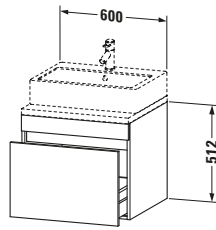

**Konsolenwaschtischunterbau wandhängend**

Basis Angaben	
Langbezeichnung	Duravit DuraStyle Konsolenwaschtischunterbau wandhängend, Nussbaum dunkel Matt, Rechteckig, Anzahl Auszüge: 1 – DS531002143

Spezifikationen	
Anzahl Auszüge	1
Für Anzahl Waschtische	1
Montagegrad	Montiert
Waschplatz	
Position Becken	Mitte
Montage	
Montageart	Konsolenmontage / Wandhängend / Wandmontage
Farbe	
Farbwert	Nussbaum dunkel
Glanzgrad	Matt
Front	
Farbwert Front	Nussbaum dunkel
Glanzgrad Front	Matt
Korpus	
Glanzgrad Korpus	Matt
Material Korpus	Hochverdichtete Dreischicht-Holzspanplatte
Oberfläche Korpus	Dekor
Griff	
Ausführung Griff	Grifflos

Features	
Inneneinteilung	Optional
Selbsteinzug mit Dämpfung	✓

Lieferumfang	
Montage	
Inkl. Befestigungsmaterial	✓
Technische Dokumentation	
Inkl. Montageanleitung	digital und gedruckt

Logistik	
Artikelgewicht	20,3 kg
Verkaufsverpackung	
Art Verkaufsverpackung	Karton
Menge / Verkaufsverpackung	1 Stk.
Ab Werk verpackt	✓
Breite Verkaufsverpackung inkl. Artikel	685 mm
Höhe Verkaufsverpackung inkl. Artikel	670 mm
Tiefe Verkaufsverpackung inkl. Artikel	640 mm
Gewicht Verkaufsverpackung inkl. Artikel	24,5 kg
Anzahl Packstücke	1

Vermaßung	
Breite / Länge	600 mm
Höhe	512 mm
Tiefe / Breite	548 mm
Min. Wandabstand	20 mm

Passende Produkte	
Passende Artikel	
	Raumsparsiphon # 005076 Universal
	Inneneinteilung # UV9846 Universal

Notwendige Artikel	
	Konsole # DS103C DuraStyle
	Konsole # DS107C DuraStyle
	Konsole # DS102C DuraStyle
	Konsole # DS106C DuraStyle