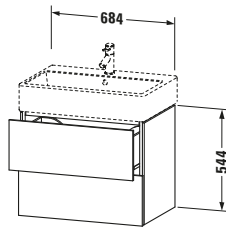

Waschtischunterbau wandhängend

Basis Angaben	
Langbezeichnung	Duravit L-Cube Waschtischunterbau wandhängend, Schwarz Hochglanz, Rechteckig, Anzahl Schubkästen: 2, Tip-on Technik – LC627604040

Lieferumfang	
Montage	
Inkl. Befestigungsmaterial	✓
Technische Dokumentation	
Inkl. Montageanleitung	digital und gedruckt

Passende Produkte	
Passende Artikel	
	Raumsparsiphon # 005076 Universal
	Einrichtungssystem Set # UV0510 Universal
	Waschtisch # 235070 Vero Air
Notwendige Artikel	
	Waschtisch # 235070 Vero Air

Spezifikationen	
Anzahl Schubkästen	2
Für Anzahl Waschtische	1
Montagegrad	Montiert

Logistik	
Artikelgewicht	28,2 kg
Verkaufsverpackung	
Art Verkaufsverpackung	Karton
Menge / Verkaufsverpackung	1 Stk.
Ab Werk verpackt	✓
Breite Verkaufsverpackung inkl. Artikel	630 mm
Höhe Verkaufsverpackung inkl. Artikel	850 mm
Tiefe Verkaufsverpackung inkl. Artikel	565 mm
Gewicht Verkaufsverpackung inkl. Artikel	32,5 kg
Anzahl Packstücke	1

Waschplatz	
Position Becken	Mitte

Montage	
Montageart	Montage unter Waschtisch / Wandhängend / Wandmontage

Farbe	
Farbwert	Schwarz
Glanzgrad	Hochglanz

Front	
Farbwert Front	Schwarz
Glanzgrad Front	Hochglanz

Korpus	
Glanzgrad Korpus	Hochglanz
Material Korpus	Hochverdichtete MDF-Platte
Oberfläche Korpus	Lack

Griff	
Ausführung Griff	Grifflos

Features	
Tip-on Technik	✓
Einrichtungssystem	Optional
Selbsteinzug mit Dämpfung	✓

Weitere Informationen finden Sie hier

<https://pro.duravit.de/p/LC627604040>