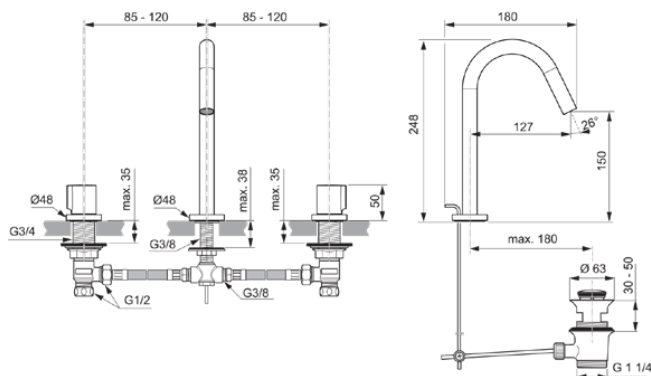

## BC783A5

JOY | Zweigriff-Waschbeckenarmatur 218x180x248 mm, 127 mm vertikaler Abstand bis Mitte Auslauf in magnetic grey, 5 l/min (3 bar), mit Ablaufgarnitur | Strahlregler, Verdeckter Strahlregler, Durchflussbegrenzer, PVD Technologie

### Allgemeine Informationen

Produktkategorie:	Waschtischarmaturen
Produktart:	Zweigriff-Waschbeckenarmatur
Marke:	Ideal Standard
Kollektion:	JOY
Designer:	Palomba Serafini Associati
Colour:	A5 - Magnetic Grey
Oberflächenbeschaffenheit:	satin
Höhe (mm):	248
Breite (mm):	218
Ausladung (mm):	180
Befestigungsart:	Schaftverschraubung
Nettogewicht (kg):	2.07
EAN Code:	3800861087281