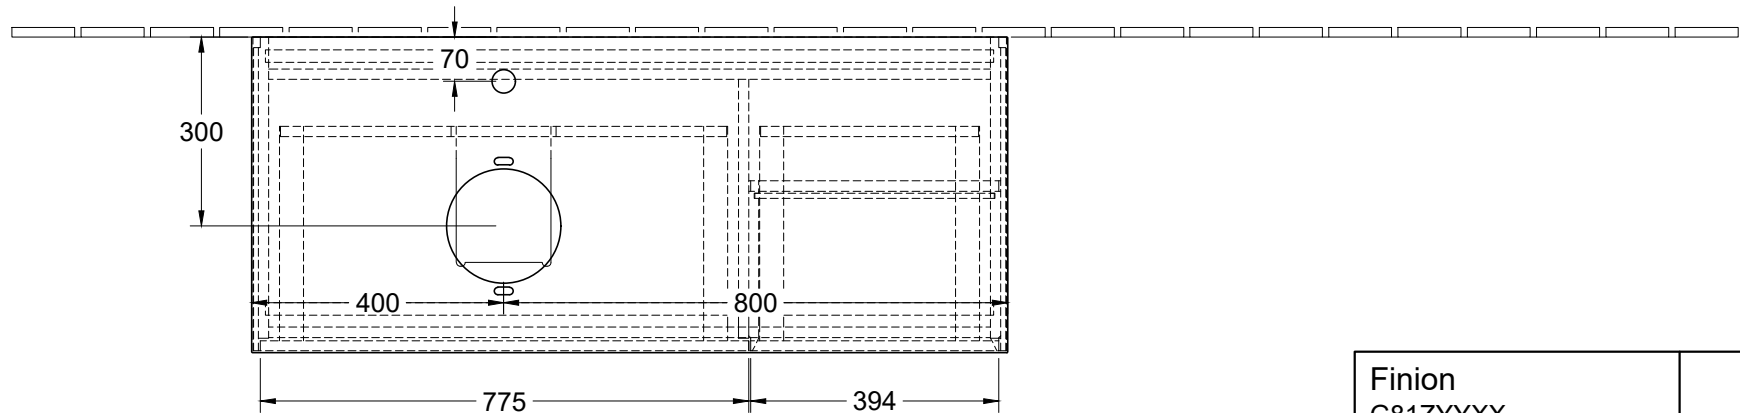

 220 - 240 V

Finion G81ZYXX		 <b>Villeroy &amp; Boch</b> 1748
V01 / 28.02.2019	1:12	