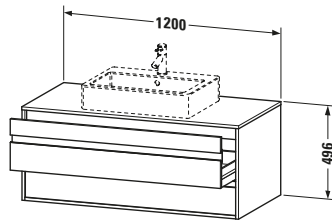

Konsolenwaschtischunterbau wandhängend

Basis Angaben	
Langbezeichnung	Duravit Ketho Konsolenwaschtischunterbau wandhängend, Basalt Matt, Rechteckig, Anzahl Ausschnitte: 1, Anzahl Schubkästen: 2 – KT665604343

Features	
Selbsteinzug mit Dämpfung	✓
Siphonausschnitt	✓
Schürze	✓
Hahnlochbohrungen möglich	✓

Weitere Informationen finden Sie hier

<https://pro.duravit.de/p/KT665604343>

Spezifikationen	
Anzahl Ausschnitte	1
Anzahl Schubkästen	2
Für Anzahl Waschtische	1
Montagegrad	Montiert
Waschplatz	
Position Becken	Mitte
Montage	
Montageart	Wandhängend / Wandmontage
Farbe	
Farbwert	Basalt
Glanzgrad	Matt
Front	
Farbwert Front	Basalt
Glanzgrad Front	Matt
Korpus	
Glanzgrad Korpus	Matt
Material Korpus	Hochverdichtete Dreischicht-Holzspanplatte
Oberfläche Korpus	Dekor
Konsole	
Farbwert Konsole	Basalt
Glanzgrad Konsole	Matt
Material Konsole	Hochverdichtete Dreischicht-Holzspanplatte
Oberfläche Konsole	Dekor
Griff	
Ausführung Griff	Griffleiste
Anzahl Griffe	2
Farbwert Griff	Silber

Lieferumfang	
Inkl. Konsolenplatte	✓
Montage	
Inkl. Befestigungsmaterial	✓
Technische Dokumentation	
Inkl. Montageanleitung	digital und gedruckt

Logistik	
Artikelgewicht	44,5 kg
Verkaufsverpackung	
Art Verkaufsverpackung	Karton
Menge / Verkaufsverpackung	1 Stk.
Ab Werk verpackt	✓
Breite Verkaufsverpackung inkl. Artikel	612 mm
Höhe Verkaufsverpackung inkl. Artikel	1240 mm
Tiefe Verkaufsverpackung inkl. Artikel	547 mm
Gewicht Verkaufsverpackung inkl. Artikel	50 kg
Anzahl Packstücke	1

Vermaßung	
Breite / Länge	1200 mm
Höhe	496 mm
Tiefe / Breite	550 mm
Min. Wandabstand	0 mm

Passende Produkte	
Passende Artikel	
	Raumsparsiphon # 005076 Universal