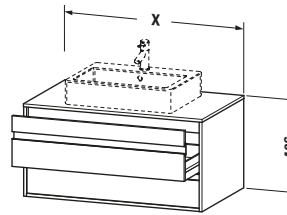

Konsolenwaschtischunterbau wandhängend

Basis Angaben	
Langbezeichnung	Duravit Ketho Konsolenwaschtischunterbau wandhängend, Basalt Matt, Rechteckig, Anzahl Ausschnitte: 1, Anzahl Schubkästen: 2 – KT665604343

Features	
Selbsteinzug mit Dämpfung	✓
Siphonausschnitt	✓
Schürze	✓
Hahnlochbohrungen möglich	✓

Weitere Informationen finden Sie hier

<https://pro.duravit.de/p/KT665604343>

Spezifikationen	
Anzahl Ausschnitte	1
Anzahl Schubkästen	2
Für Anzahl Waschtische	1
Montagegrad	Montiert
Waschplatz	
Position Becken	Mitte
Montage	
Montageart	Wandhängend / Wandmontage
Farbe	
Farbwert	Basalt
Glanzgrad	Matt
Front	
Farbwert Front	Basalt
Glanzgrad Front	Matt
Korpus	
Glanzgrad Korpus	Matt
Material Korpus	Hochverdichtete Dreischicht-Holzspanplatte
Oberfläche Korpus	Dekor
Konsole	
Farbwert Konsole	Basalt
Glanzgrad Konsole	Matt
Material Konsole	Hochverdichtete Dreischicht-Holzspanplatte
Oberfläche Konsole	Dekor
Griff	
Ausführung Griff	Griffleiste
Anzahl Griffe	2
Farbwert Griff	Silber

Lieferumfang	
Inkl. Konsolenplatte	✓
Montage	
Inkl. Befestigungsmaterial	✓
Technische Dokumentation	
Inkl. Montageanleitung	digital und gedruckt

Logistik	
Artikelgewicht	44,5 kg
Verkaufsverpackung	
Art Verkaufsverpackung	Karton
Menge / Verkaufsverpackung	1 Stk.
Ab Werk verpackt	✓
Breite Verkaufsverpackung inkl. Artikel	612 mm
Höhe Verkaufsverpackung inkl. Artikel	1240 mm
Tiefe Verkaufsverpackung inkl. Artikel	547 mm
Gewicht Verkaufsverpackung inkl. Artikel	50 kg
Anzahl Packstücke	1

Vermaßung	
Breite / Länge	1200 mm
Höhe	496 mm
Tiefe / Breite	550 mm
Min. Wandabstand	0 mm

Passende Produkte	
Passende Artikel	
	Raumsparsiphon # 005076 Universal