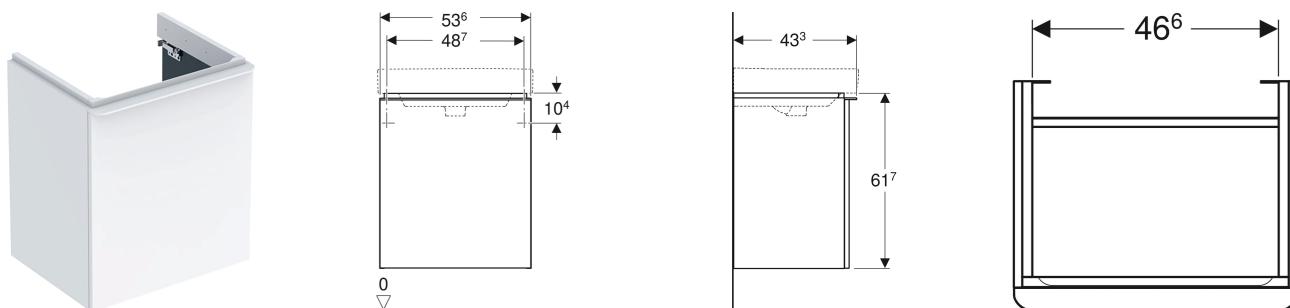

Geberit Smyle Unterschrank für Waschtisch eckiges Design, mit einer Tür

EIGENSCHAFTEN

- FSC™ C134279 zertifiziert
- Wandhängend
- Mit einer Tür
- Griff zum Öffnen
- Tür mit Dämpfungsmechanismus
- Mit einem versetzbaren Einlegeboden
- Feuchtigkeitsbeständig
- Vormontiert geliefert

TECHNISCHE DATEN

Werkstoff Hochverdichtete Dreischicht-Holzspanplatte

LIEFERUMFANG

- Unterschrank für Waschtisch
- Befestigungsmaterial

ZUBEHÖR

- Geberit Magnethalter
- Geberit Steckdosenelement
- Geberit Steckdosenelement mit USB-Anschluss
- Geberit Handtuchhalter für Badezimmermöbel, Ecke rechtwinklig
- Geberit Handtuchhalter für Badezimmermöbel, Ecke abgerundet
- Geberit Set Füße schmal

Art-Nr.	Farbe / Oberfläche	B cm	Breite Waschtisch cm	H cm	T cm	Tür	VE1 St.
500.366.JK.1 *	Korpus, Front: lava / lackiert matt Griff: lava / pulverbeschichtet matt	53.6	55	61.7	43.3	Anschlag links	1

* Auftragsbezogene Produktion