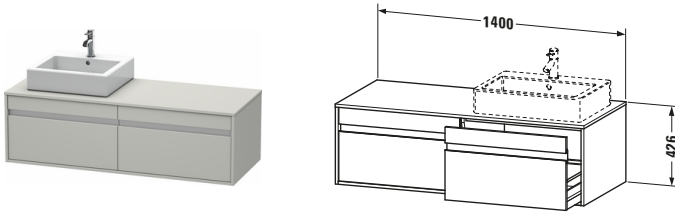

**Konsolenwaschtischunterbau wandhängend**

Basis Angaben	
Langbezeichnung	Duravit Ketho Konsolenwaschtischunterbau wandhängend, Betongrau Matt, Rechteckig, Anzahl Ausschnitte: 1, Anzahl Auszüge: 2 – KT6697L0707

Spezifikationen	
Anzahl Ausschnitte	1
Anzahl Auszüge	2
Für Anzahl Waschtische	1
Montagegrad	Montiert

Waschplatz	
Position Becken	Links

Montage	
Montageart	Wandhängend / Wandmontage

Farbe	
Farbwert	Betongrau
Glanzgrad	Matt