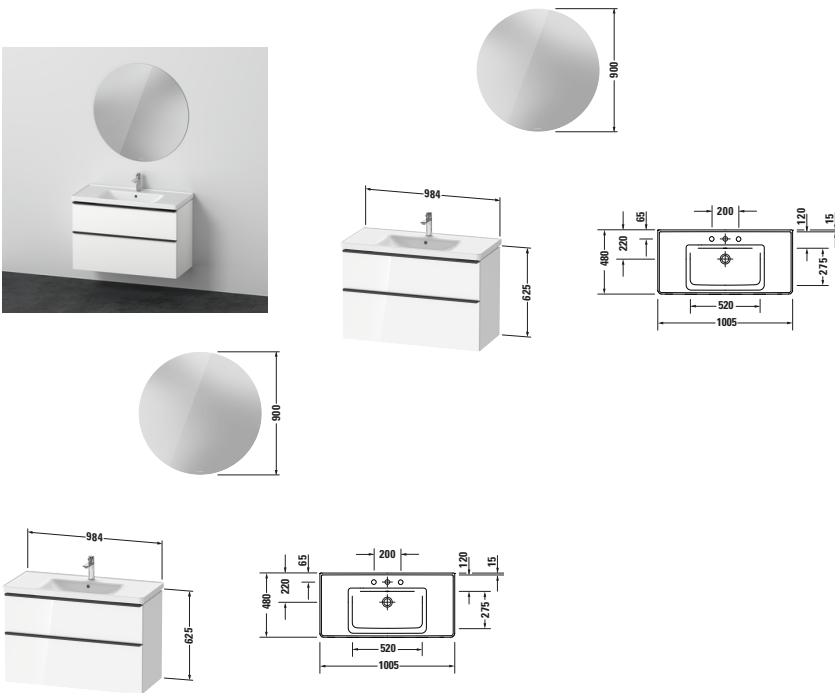

Möbelwaschtisch mit Waschtischunterbau und Spiegel

Basis Angaben	
Langbezeichnung	Duravit D-Neo Möbelwaschtisch mit Waschtischunterbau und Spiegel, Weiß Matt, Eckig – DE011101818

Spezifikationen	
Waschtischunterbau	
Anzahl Auszüge	1
Anzahl Schubkasten	1
Türanschlag Waschtischunterbau	n/a
Montageart Waschtischunterbau	Montage unter Waschtisch Wandhängend Wandmontage
Für Anzahl Waschtische	1
Compact Waschtischunterbau	Nein
Montagegrad	Montiert
Keramik	
Anzahl Waschplätze	1
Anzahl Becken	1
Position Becken	Mitte
Anzahl Hahnlöcher pro Waschplatz	1

Spezifikationen	
Spiegel/Spiegelschrank	
Schutzart	IP44
Leuchtmittel	LED
Anzahl Leuchtmittel	1
Position Beleuchtung	n/a
Betätigung Beleuchtung	Schalter Extern
Position Betätigung Beleuchtung	Außen
Position indirekte Beleuchtung	umlaufend
Leistung Leuchtmittel	41 W
Min. Lichttemperatur	4000 K
Max. Lichttemperatur	4000 K
Lichtfarbe	Neutralweiß
Leuchtmittel Lebensdauer	> 30000 h
Farbe Korpus Spiegel / Spiegelschrank	Weiß
Material Korpus Spiegel / Spiegelschrank	Kunststoff
Oberfläche Korpus Spiegel / Spiegelschrank	Dekor
Leuchtmittel	
Energieeffizienzklasse	D

Spezifikationen	
Front	
Farbwert Front	Weiß
Glanzgrad Front	Matt
Material Front	Hochverdichtete Dreischicht-Holzspanplatte
Korpus	
Farbwert Korpus	Weiß
Glanzgrad Korpus	Matt
Material Korpus	Hochverdichtete Dreischicht-Holzspanplatte
Oberfläche Korpus	Dekor
Relevante Zertifikate	
Schutzart	IP44

Vermaßung	
Breite / Länge	1000 mm
Höhe	2000 mm
Tiefe / Breite	480 mm
Set Attribute	
Breite / Länge Keramik	1005 mm
Höhe Keramik	160 mm
Tiefe / Breite Keramik	480 mm
Breite / Länge Waschtischunterbau	984 mm
Höhe Waschtischunterbau	625 mm
Tiefe / Breite Waschtischunterbau	452 mm
Breite / Länge Spiegel / Spiegelschrank	900 mm
Höhe Spiegel / Spiegelschrank	900 mm
Tiefe / Breite Spiegel / Spiegelschrank	34 mm