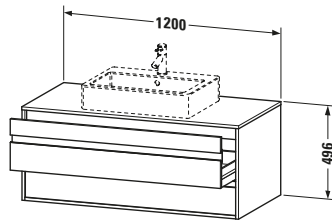

Konsolenwaschtischunterbau wandhängend

Basis Angaben	
Langbezeichnung	Duravit Ketho Konsolenwaschtischunterbau wandhängend, Betongrau Matt, Rechteckig, Anzahl Ausschnitte: 1, Anzahl Schubkästen: 2 – KT665600707

Features	
Selbsteinzug mit Dämpfung	✓
Siphonausschnitt	✓
Schürze	✓
Hahnlochbohrungen möglich	✓

Weitere Informationen finden Sie hier

<https://pro.duravit.de/p/KT665600707>

Spezifikationen	
Anzahl Ausschnitte	1
Anzahl Schubkästen	2
Für Anzahl Waschtische	1
Montagegrad	Montiert
Waschplatz	
Position Becken	Mitte
Montage	
Montageart	Wandhängend / Wandmontage
Farbe	
Farbwert	Betongrau
Glanzgrad	Matt
Front	
Farbwert Front	Betongrau
Glanzgrad Front	Matt
Korpus	
Glanzgrad Korpus	Matt
Material Korpus	Hochverdichtete Dreischicht-Holzspanplatte
Oberfläche Korpus	Dekor
Konsole	
Farbwert Konsole	Betongrau
Glanzgrad Konsole	Matt
Material Konsole	Hochverdichtete Dreischicht-Holzspanplatte
Oberfläche Konsole	Dekor
Griff	
Ausführung Griff	Griffleiste
Anzahl Griffe	2
Farbwert Griff	Silber

Lieferumfang	
Inkl. Konsolenplatte	✓
Montage	
Inkl. Befestigungsmaterial	✓
Technische Dokumentation	
Inkl. Montageanleitung	digital und gedruckt

Logistik	
Artikelgewicht	44,5 kg
Verkaufsverpackung	
Art Verkaufsverpackung	Karton
Menge / Verkaufsverpackung	1 Stk.
Ab Werk verpackt	✓
Breite Verkaufsverpackung inkl. Artikel	612 mm
Höhe Verkaufsverpackung inkl. Artikel	1240 mm
Tiefe Verkaufsverpackung inkl. Artikel	547 mm
Gewicht Verkaufsverpackung inkl. Artikel	50 kg
Anzahl Packstücke	1

Vermaßung	
Breite / Länge	1200 mm
Höhe	496 mm
Tiefe / Breite	550 mm
Min. Wandabstand	0 mm

Passende Produkte	
Passende Artikel	
	Raumsparsiphon #005076 Universal