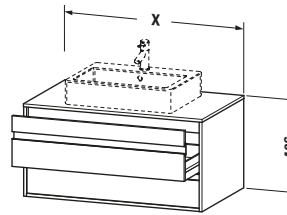

Konsolenwaschtischunterbau wandhängend

Basis Angaben	
Langbezeichnung	Duravit Ketho Konsolenwaschtischunterbau wandhängend, Betongrau Matt, Rechteckig, Anzahl Ausschnitte: 1, Anzahl Schubkästen: 2 – KT665600707

Features	
Selbsteinzug mit Dämpfung	✓
Siphonausschnitt	✓
Schürze	✓
Hahnlochbohrungen möglich	✓

Weitere Informationen finden Sie hier

<https://pro.duravit.de/p/KT665600707>

Spezifikationen	
Anzahl Ausschnitte	1
Anzahl Schubkästen	2
Für Anzahl Waschtische	1
Montagegrad	Montiert
Waschplatz	
Position Becken	Mitte
Montage	
Montageart	Wandhängend / Wandmontage
Farbe	
Farbwert	Betongrau
Glanzgrad	Matt
Front	
Farbwert Front	Betongrau
Glanzgrad Front	Matt
Korpus	
Glanzgrad Korpus	Matt
Material Korpus	Hochverdichtete Dreischicht-Holzspanplatte
Oberfläche Korpus	Dekor
Konsole	
Farbwert Konsole	Betongrau
Glanzgrad Konsole	Matt
Material Konsole	Hochverdichtete Dreischicht-Holzspanplatte
Oberfläche Konsole	Dekor
Griff	
Ausführung Griff	Griffleiste
Anzahl Griffe	2
Farbwert Griff	Silber

Lieferumfang	
Inkl. Konsolenplatte	✓
Montage	
Inkl. Befestigungsmaterial	✓
Technische Dokumentation	
Inkl. Montageanleitung	digital und gedruckt

Logistik	
Artikelgewicht	44,5 kg
Verkaufsverpackung	
Art Verkaufsverpackung	Karton
Menge / Verkaufsverpackung	1 Stk.
Ab Werk verpackt	✓
Breite Verkaufsverpackung inkl. Artikel	612 mm
Höhe Verkaufsverpackung inkl. Artikel	1240 mm
Tiefe Verkaufsverpackung inkl. Artikel	547 mm
Gewicht Verkaufsverpackung inkl. Artikel	50 kg
Anzahl Packstücke	1

Vermaßung	
Breite / Länge	1200 mm
Höhe	496 mm
Tiefe / Breite	550 mm
Min. Wandabstand	0 mm

Passende Produkte	
Passende Artikel	
	Raumsparsiphon #005076 Universal