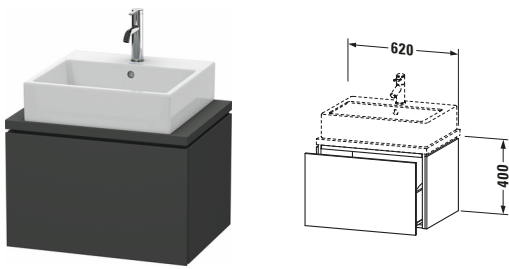

**Konsolenwaschtischunterbau wandhängend**

Basis Angaben	
Langbezeichnung	Duravit L-Cube Konsolenwaschtischunterbau wandhängend, Graphit Matt, Rechteckig, Anzahl Auszüge: 1, Tip-on Technik – LC580004949

Spezifikationen	
Anzahl Auszüge	1
Für Anzahl Waschtische	1
Compact	✓
Montagegrad	Montiert
Waschplatz	
Position Becken	Mitte
Montage	
Montageart	Konsolenmontage / Wandhängend / Wandmontage
Farbe	
Farbwert	Graphit
Glanzgrad	Matt
Front	
Farbwert Front	Graphit
Glanzgrad Front	Matt
Korpus	
Glanzgrad Korpus	Matt
Material Korpus	Hochverdichtete Dreischicht-Holzspanplatte
Oberfläche Korpus	Dekor
Griff	
Ausführung Griff	Grifflos

Vermaßung	
Breite / Länge	620 mm
Höhe	400 mm
Tiefe / Breite	477 mm
Min. Wandabstand	20 mm

Passende Produkte	
Passende Artikel	
	Raumsparsiphon # 005076 Universal
	Einrichtungssystem Set # UV0510 Universal