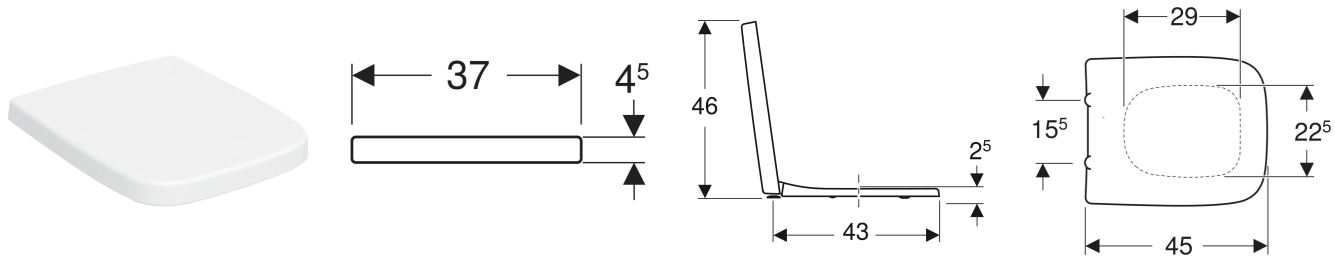

Geberit Renova Plan WC-Sitz eckiges Design, Befestigung von unten

EIGENSCHAFTEN

- Eckiges Design
- WC-Deckel überlappend

TECHNISCHE DATEN

Werkstoff Duroplast
 Befestigungsabstand 15.5 cm

Art.-Nr.	Farbe / Oberfläche	B cm	H cm	T cm	Absenkautomatik	Befestigung	Scharnierwerkstoff	VE1 St.
572110000	weiß / glänzend	37	4.5	45	nein	von unten	Edelstahl	1