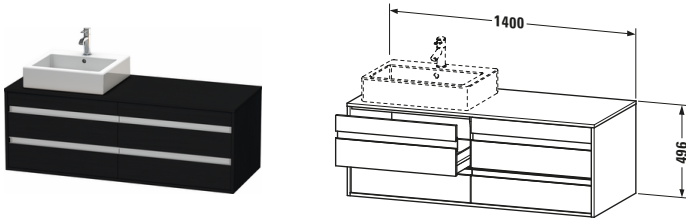

**Konsolenwaschtischunterbau wandhängend**

Basis Angaben	
Langbezeichnung	Duravit Ketho Konsolenwaschtischunterbau wandhängend, Eiche Schwarz Matt, Rechteckig, Anzahl Ausschnitte: 1, Anzahl Schubkästen: 4 – KT6657L1616

Features	
Selbsteinzug mit Dämpfung	✓
Siphonausschnitt	✓
Schürze	✓
Hahnlochbohrungen möglich	✓

Weitere Informationen finden Sie hier

<https://pro.duravit.de/p/KT6657L1616>

Spezifikationen	
Anzahl Ausschnitte	1
Anzahl Schubkästen	4
Für Anzahl Waschtische	1
Montagegrad	Montiert
Waschplatz	
Position Becken	Links
Montage	
Montageart	Wandhängend / Wandmontage
Farbe	
Farbwert	Eiche Schwarz
Glanzgrad	Matt
Front	
Farbwert Front	Eiche Schwarz
Glanzgrad Front	Matt
Korpus	
Glanzgrad Korpus	Matt
Material Korpus	Hochverdichtete Dreischicht-Holzspanplatte
Oberfläche Korpus	Dekor
Konsole	
Farbwert Konsole	Eiche Schwarz
Glanzgrad Konsole	Matt
Material Konsole	Hochverdichtete Dreischicht-Holzspanplatte
Oberfläche Konsole	Dekor
Griff	
Ausführung Griff	Griffleiste
Anzahl Griffe	4
Farbwert Griff	Silber

Lieferumfang	
Inkl. Konsolenplatte	✓
Montage	
Inkl. Befestigungsmaterial	✓
Technische Dokumentation	
Inkl. Montageanleitung	digital und gedruckt

Logistik	
Artikelgewicht	48,5 kg
Verkaufsverpackung	
Art Verkaufsverpackung	Karton
Menge / Verkaufsverpackung	1 Stk.
Ab Werk verpackt	✓
Breite Verkaufsverpackung inkl. Artikel	1400 mm
Höhe Verkaufsverpackung inkl. Artikel	550 mm
Tiefe Verkaufsverpackung inkl. Artikel	496 mm
Gewicht Verkaufsverpackung inkl. Artikel	48,5 kg
Anzahl Packstücke	1

Vermaßung	
Breite / Länge	1400 mm
Höhe	496 mm
Tiefe / Breite	550 mm
Min. Wandabstand	0 mm

Passende Produkte	
Passende Artikel	
	Raumsparsiphon # 005076 Universal