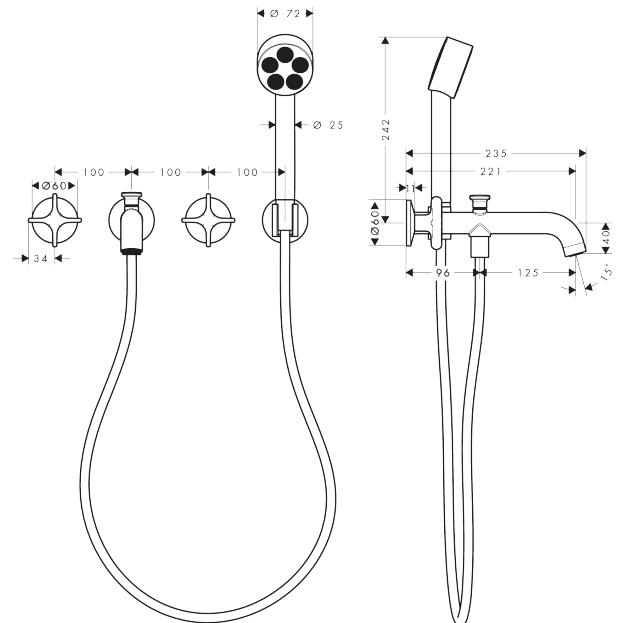

AXOR One

3-Loch Wannenarmatur Unterputz für Wandmontage mit Kreuzgriffen und Handbrause

Oberfläche: **Edelstahl Optic** Artikelnummer: **48443800**

Beschreibung

Merkmale

- besteht aus: 3-Loch Wannenarmatur, Handbrause, Brausehalter, Brauseschlauch
- 2 Verbraucher
- Ausladung: 220 mm
- Strahlart Armatur: Normalstrahl
- maximale Durchflussmenge bei 3 bar: 25,7 l/min
- Durchfluss für Handbrause bei 3 bar: 8 l/min
- Keramikventile heiß/kalt 90°
- Umsteller mit automatischer Rückstellung
- Rückflussverhinderer
- Anschlussgröße: DN15
- Anschlussart: Grundkörper
- Wandmontage
- min. Betriebsdruck: 1 bar
- max. Betriebsdruck: 10 bar
- Strahlart Handbrause: PowderRain

Technologie

Produktabbildung

Maßzeichnung

AXOR One

3-Loch Wannenarmatur Unterputz für Wandmontage mit Kreuzgriffen und Handbrause

Oberfläche: **Edelstahl Optic** Artikelnummer: **48443800**

Durchflussdiagramm