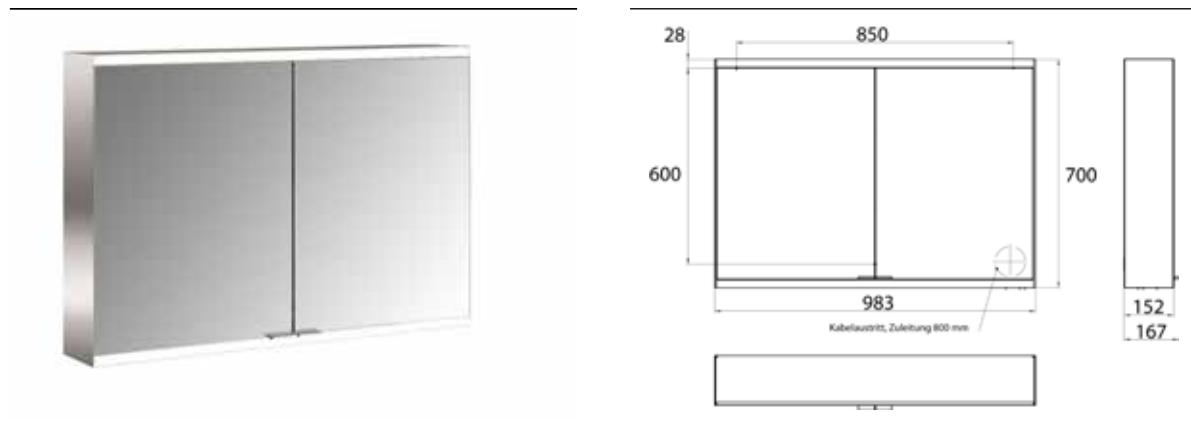

## PRODUKTINFORMATION

Lichtspiegelschrank prime 2, 1.000 mm, 2 Türen, Aufputzmodell, IP20 aluminium/weiss

Art.-Nr.9497 063 45

Seitenwand verspiegelt, mit verspiegelter- oder weißer Glasrückwand, 2 stufenlos einstellbare Ablagen, 2 Türen, 2 Steckdosen, stufenlose Lichtsteuerung (an/aus, Helligkeit und Lichtfarbe) über drei in die Glasrückwand integrierte Touchsensoren, Höhe: 700 mm, LED-Beleuchtung