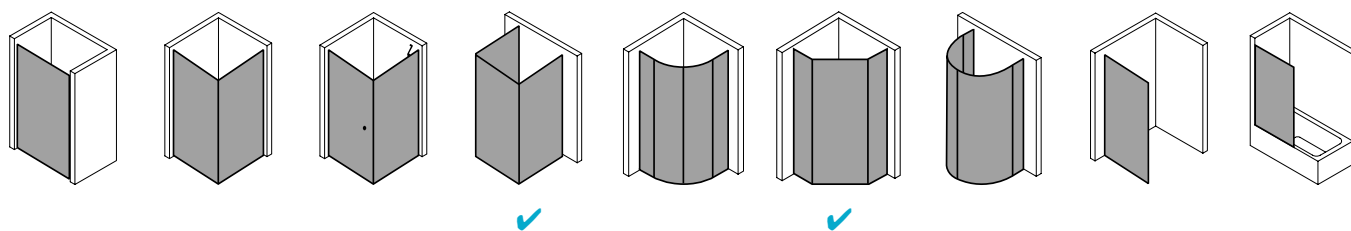

Technische Daten

Höhe	1850 mm
Breite	900 mm
Tiefe	31 mm
Oberfläche	Silber Mattglanz
Glas	ESG Klar
Beschichtung	ohne
Wanneneinbaumaß	880-910 mm
Glasaußenkante	855-885 mm
Anschlag	links und rechts
Türart	

Einbausituation