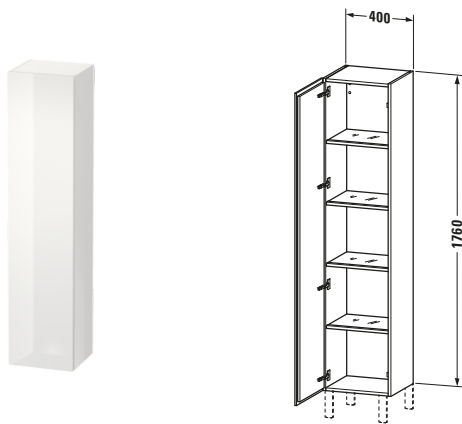

Hochschrank

Basis Angaben	
Langbezeichnung	Duravit L-Cube Hochschrank, Weiß Hochglanz, Rechteckig, Anzahl Türen: 1 – LC1180R8585
Artikel Nr.	LC1180R8585

Spezifikationen	
Tür	
Anzahl Türen	1
Türanschlag	Rechts
Böden	
Anzahl Glasfachböden mit Aluträgersystem	4
Montage	
Montageart	Wandhängend / Wandmontage
Montagegrad	Montiert
Farbe	
Farbwert	Weiß
Glanzgrad	Hochglanz
Front	
Farbwert Front	Weiß
Glanzgrad Front	Hochglanz
Material Front	Hochverdichtete MDF-Platte
Korpus	
Farbwert Korpus	Weiß
Glanzgrad Korpus	Hochglanz
Material Korpus	Hochverdichtete MDF-Platte
Oberfläche Korpus	Lack
Griff	
Ausführung Griff	Grifflos

Features	
Automatiktürscharnier mit Dämpfung	✓
Füße	Optional

Lieferumfang

Montage	
Inkl. Befestigungsmaterial	✓

Technische Dokumentation	
Inkl. Montageanleitung	digital und gedruckt

Logistik	
Artikelgewicht	38,11 kg

Verkaufsverpackung	
Art Verkaufsverpackung	Karton
Menge / Verkaufsverpackung	1 Stk.
Ab Werk verpackt	✓
Breite Verkaufsverpackung inkl. Artikel	550 mm
Höhe Verkaufsverpackung inkl. Artikel	1790 mm
Tiefe Verkaufsverpackung inkl. Artikel	410 mm
Gewicht Verkaufsverpackung inkl. Artikel	38,11 kg
Anzahl Packstücke	1

Passende Produkte	
Passende Artikel	
	Sockelfuß # UV9993 Universal
	Sockelfuß # UV9991 Universal

Vermaßung	
Breite / Länge	400 mm
Min. Variable Breite / Länge	0 mm
Max. Variable Breite / Länge	0 mm
Höhe	1760 mm
Tiefe / Breite	363 mm
Min. Wandabstand	50 mm
Min. Abstand Anbau Möbel	50 mm